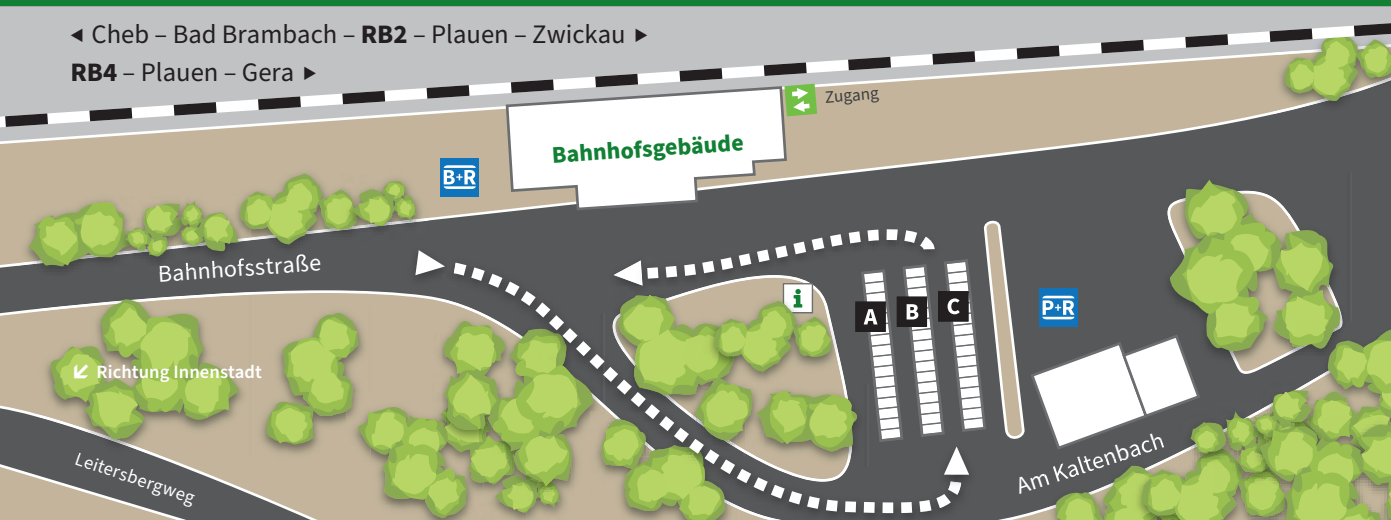

Standbelegungsplan Adorf, Bahnhof

◀ Cheb – Bad Brambach – **RB2** – Plauen – Zwickau ▶

RB4 – Plauen – Gera ▶

- A** 30 Bad Elster, Wagenhalle
92 Bad Elster, Am Kuhberg
93 Bad Elster, Am Kuhberg
94 Bad Elster, Bahnhof

- B** 30 Klingenthal
92 Plauen
93 Schöneck

- C** 37 Wohlbach – Saalig – Adorf
38 Bergen – Gettengrün – Adorf
39 Gettengrün – Bergen – Adorf
96 BürgerBus

- i** Informationspunkt
P+R Park and Ride
B+R Bike and Ride