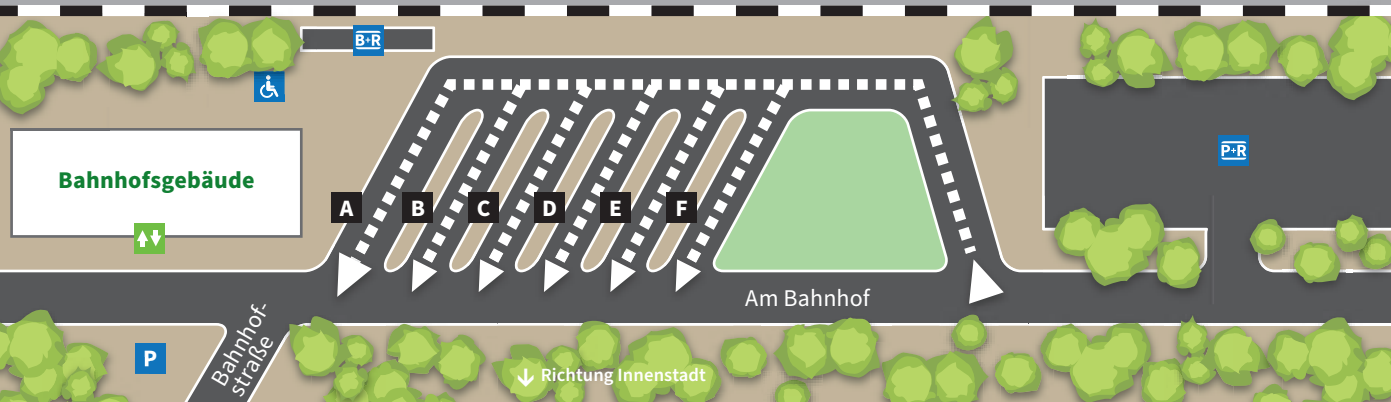

Standbelegungsplan Lengenfeld, Bahnhof

◀ Zwickau – **RB1** – Falkenstein – Kraslice ▶

A SEV
62 BürgerBus
66 RufBus/BürgerBus

B 10 Falkenstein
63 Plohn
87 Irfersgrün

C 10 Reichenbach
89 Mylau via Reichenbach

D 63 Plauen

E 89 Waldkirchen

F

 Zugang

 Barrierefreier Zugang

 Bike and Ride

 Park and Ride