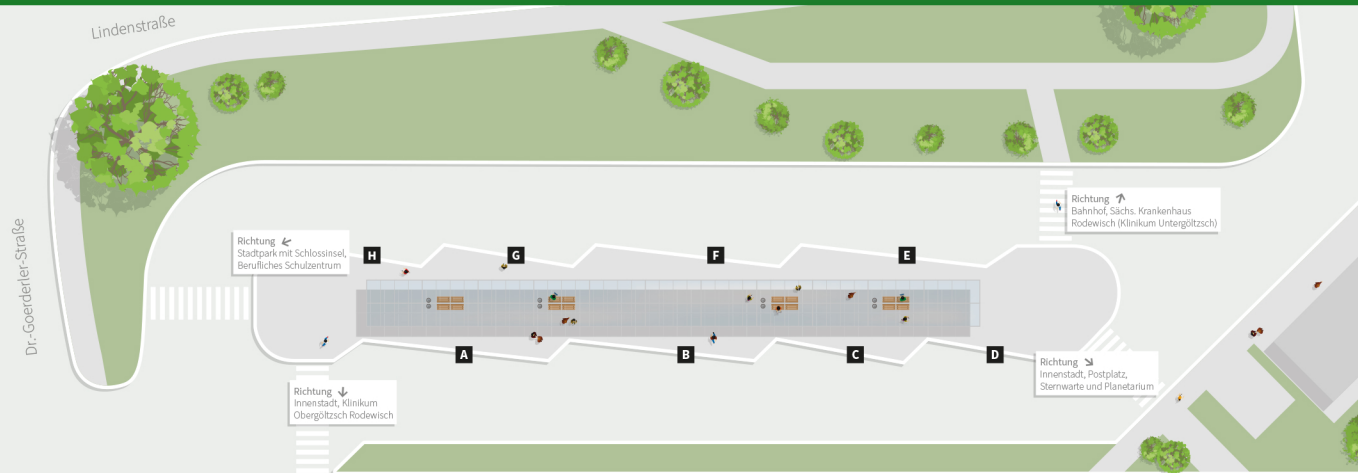

Standbelegungsplan

Rodewisch, Busbahnhof

A 10 Falkenstein
50 Plauen
70 Plauen

B 60 Treuen

C 64 Schönheide

D 65 Röthenbach

E 10 Reichenbach
12 Rodewisch, Randsiedlung

F 20 Klingenthal
(über Klinikum Obergöltzsch)

G 61 Schönheide

H SEV Schienenersatzverkehr
12 Auerbach, Neumarkt
67 Rützingrün