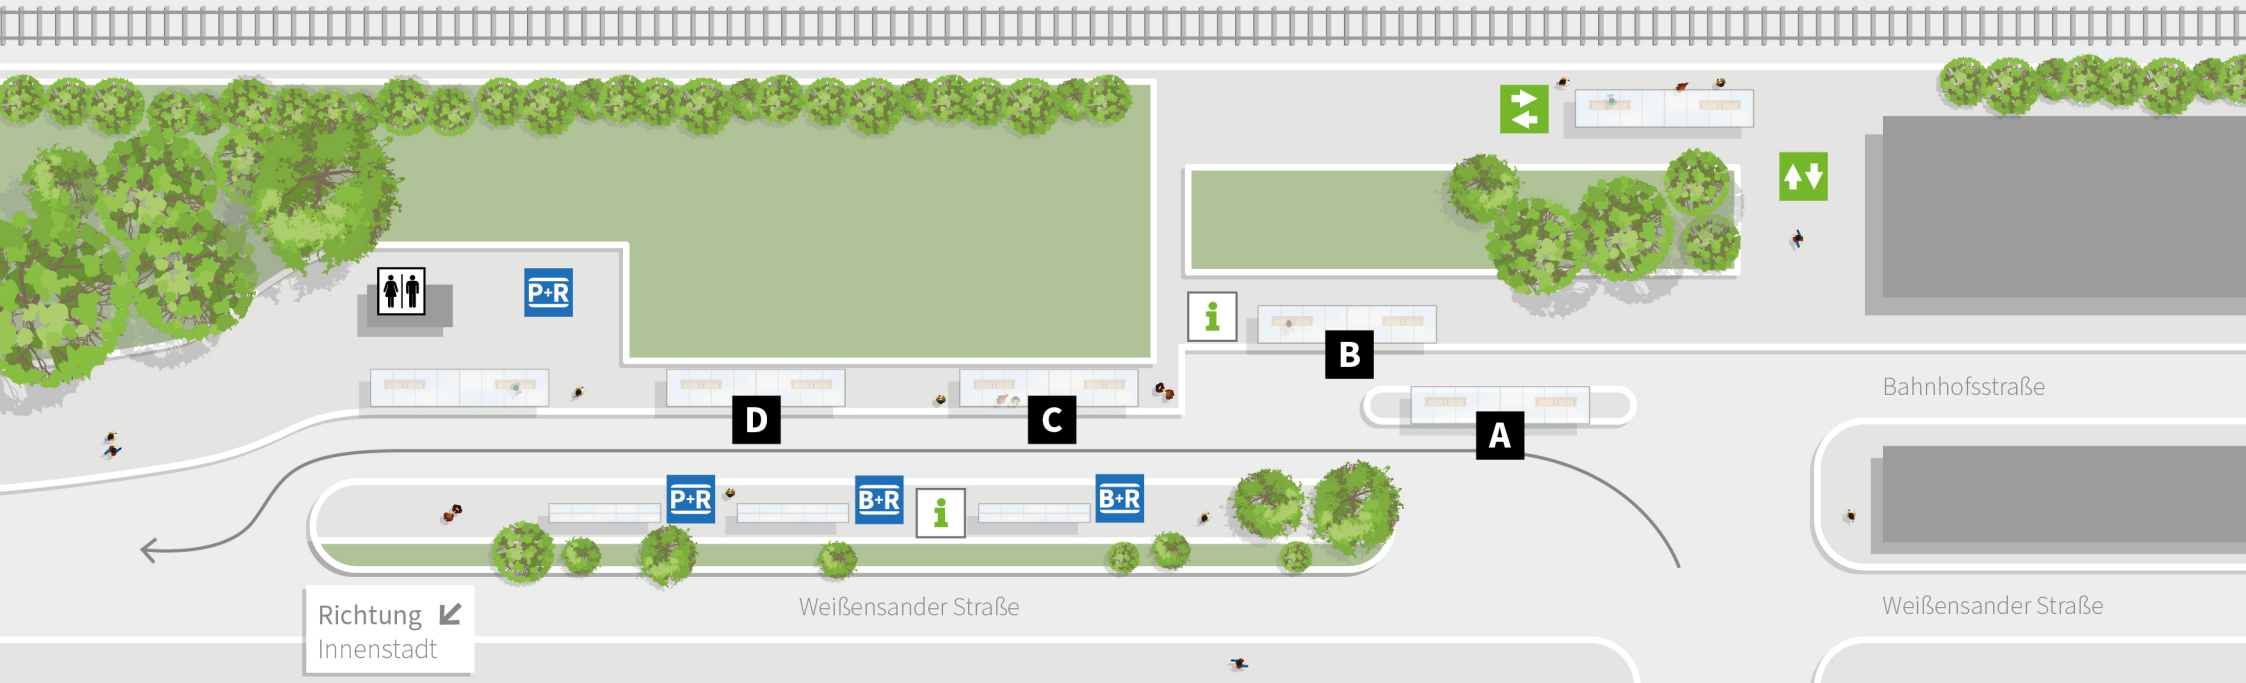

# Standbelegungsplan Treuen, Bahnhof

← Mehltheuer – Plauen – **RB 5** – Falkenstein – Kraslice →

**A**

SEV

**B**

63 Plauen  
63 Plohn via Lengenfeld

**C**

83 Reichenbach  
83 Treuen, Rathaus

**D**

60 Rodewisch via Auerbach  
78 Treuener Höhe

Zugang

Park and Ride

Bike and Ride

Informationspunkt

Toilette