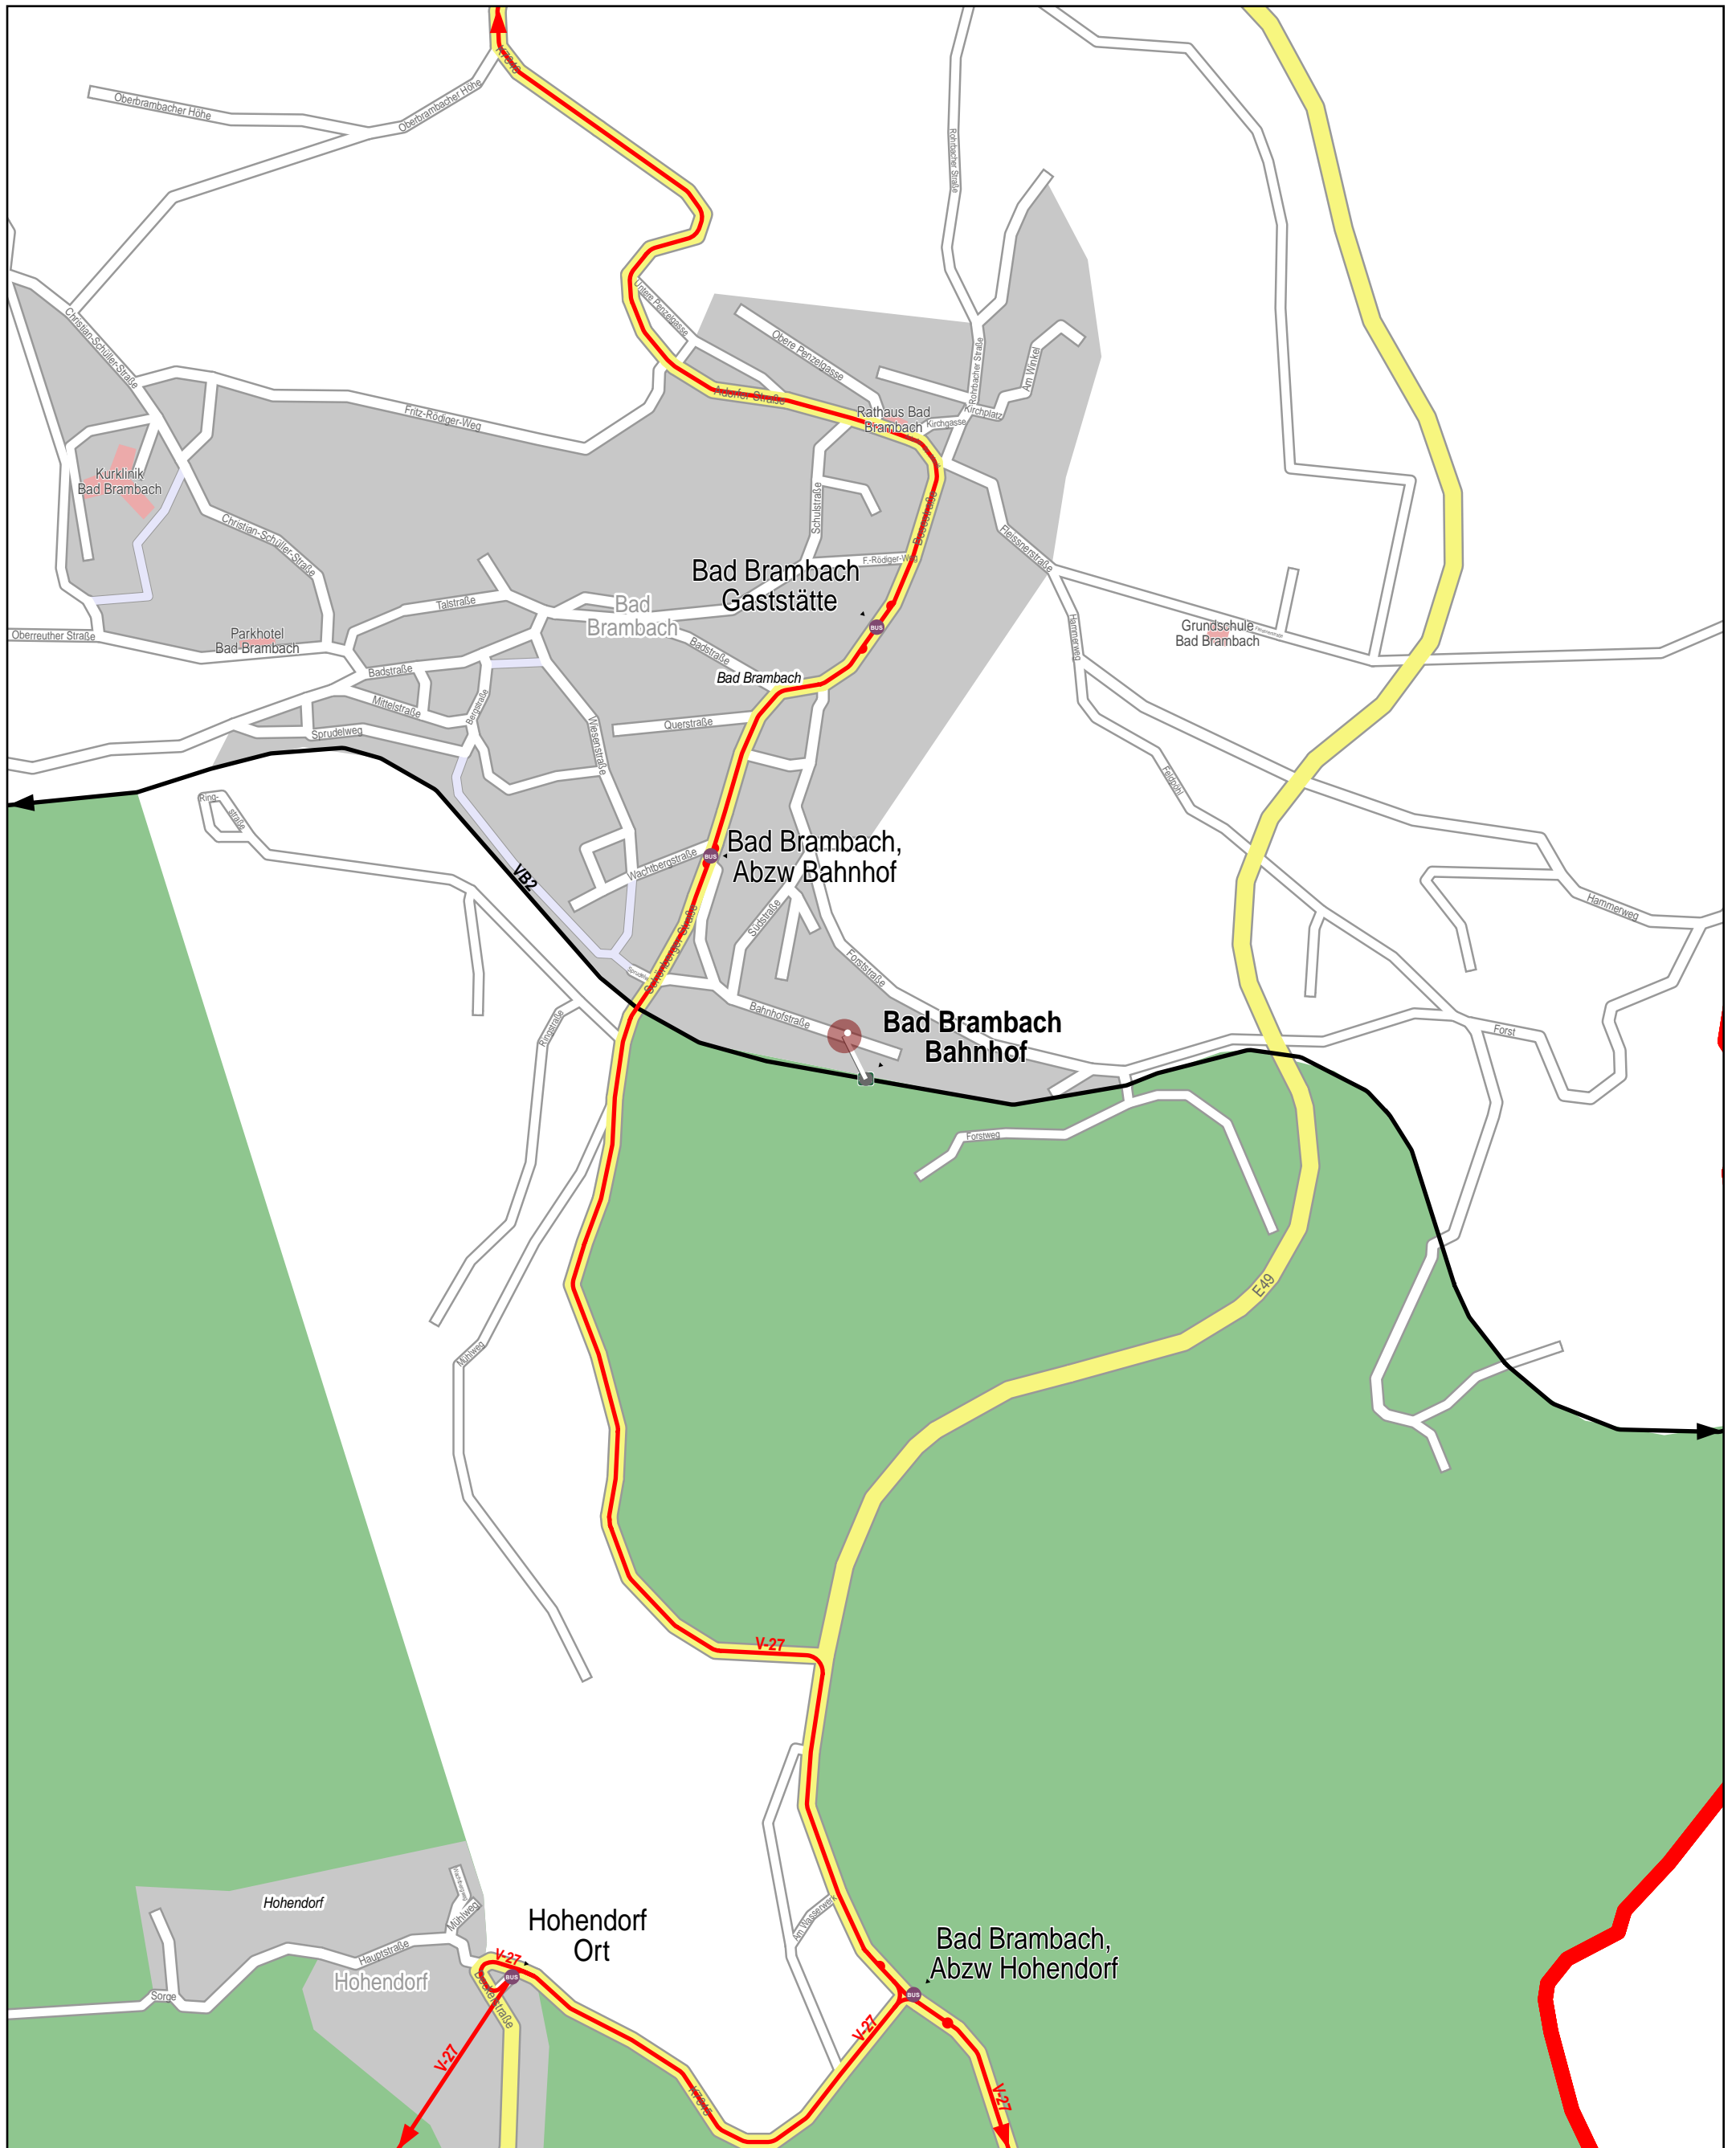

Haltestelle Bad Brambach, Bahnhof

250 m 500 m 750 m 1 km

© 2008 NAVTEQ/PTV AG/Map&Guide
Ausgabe 2011