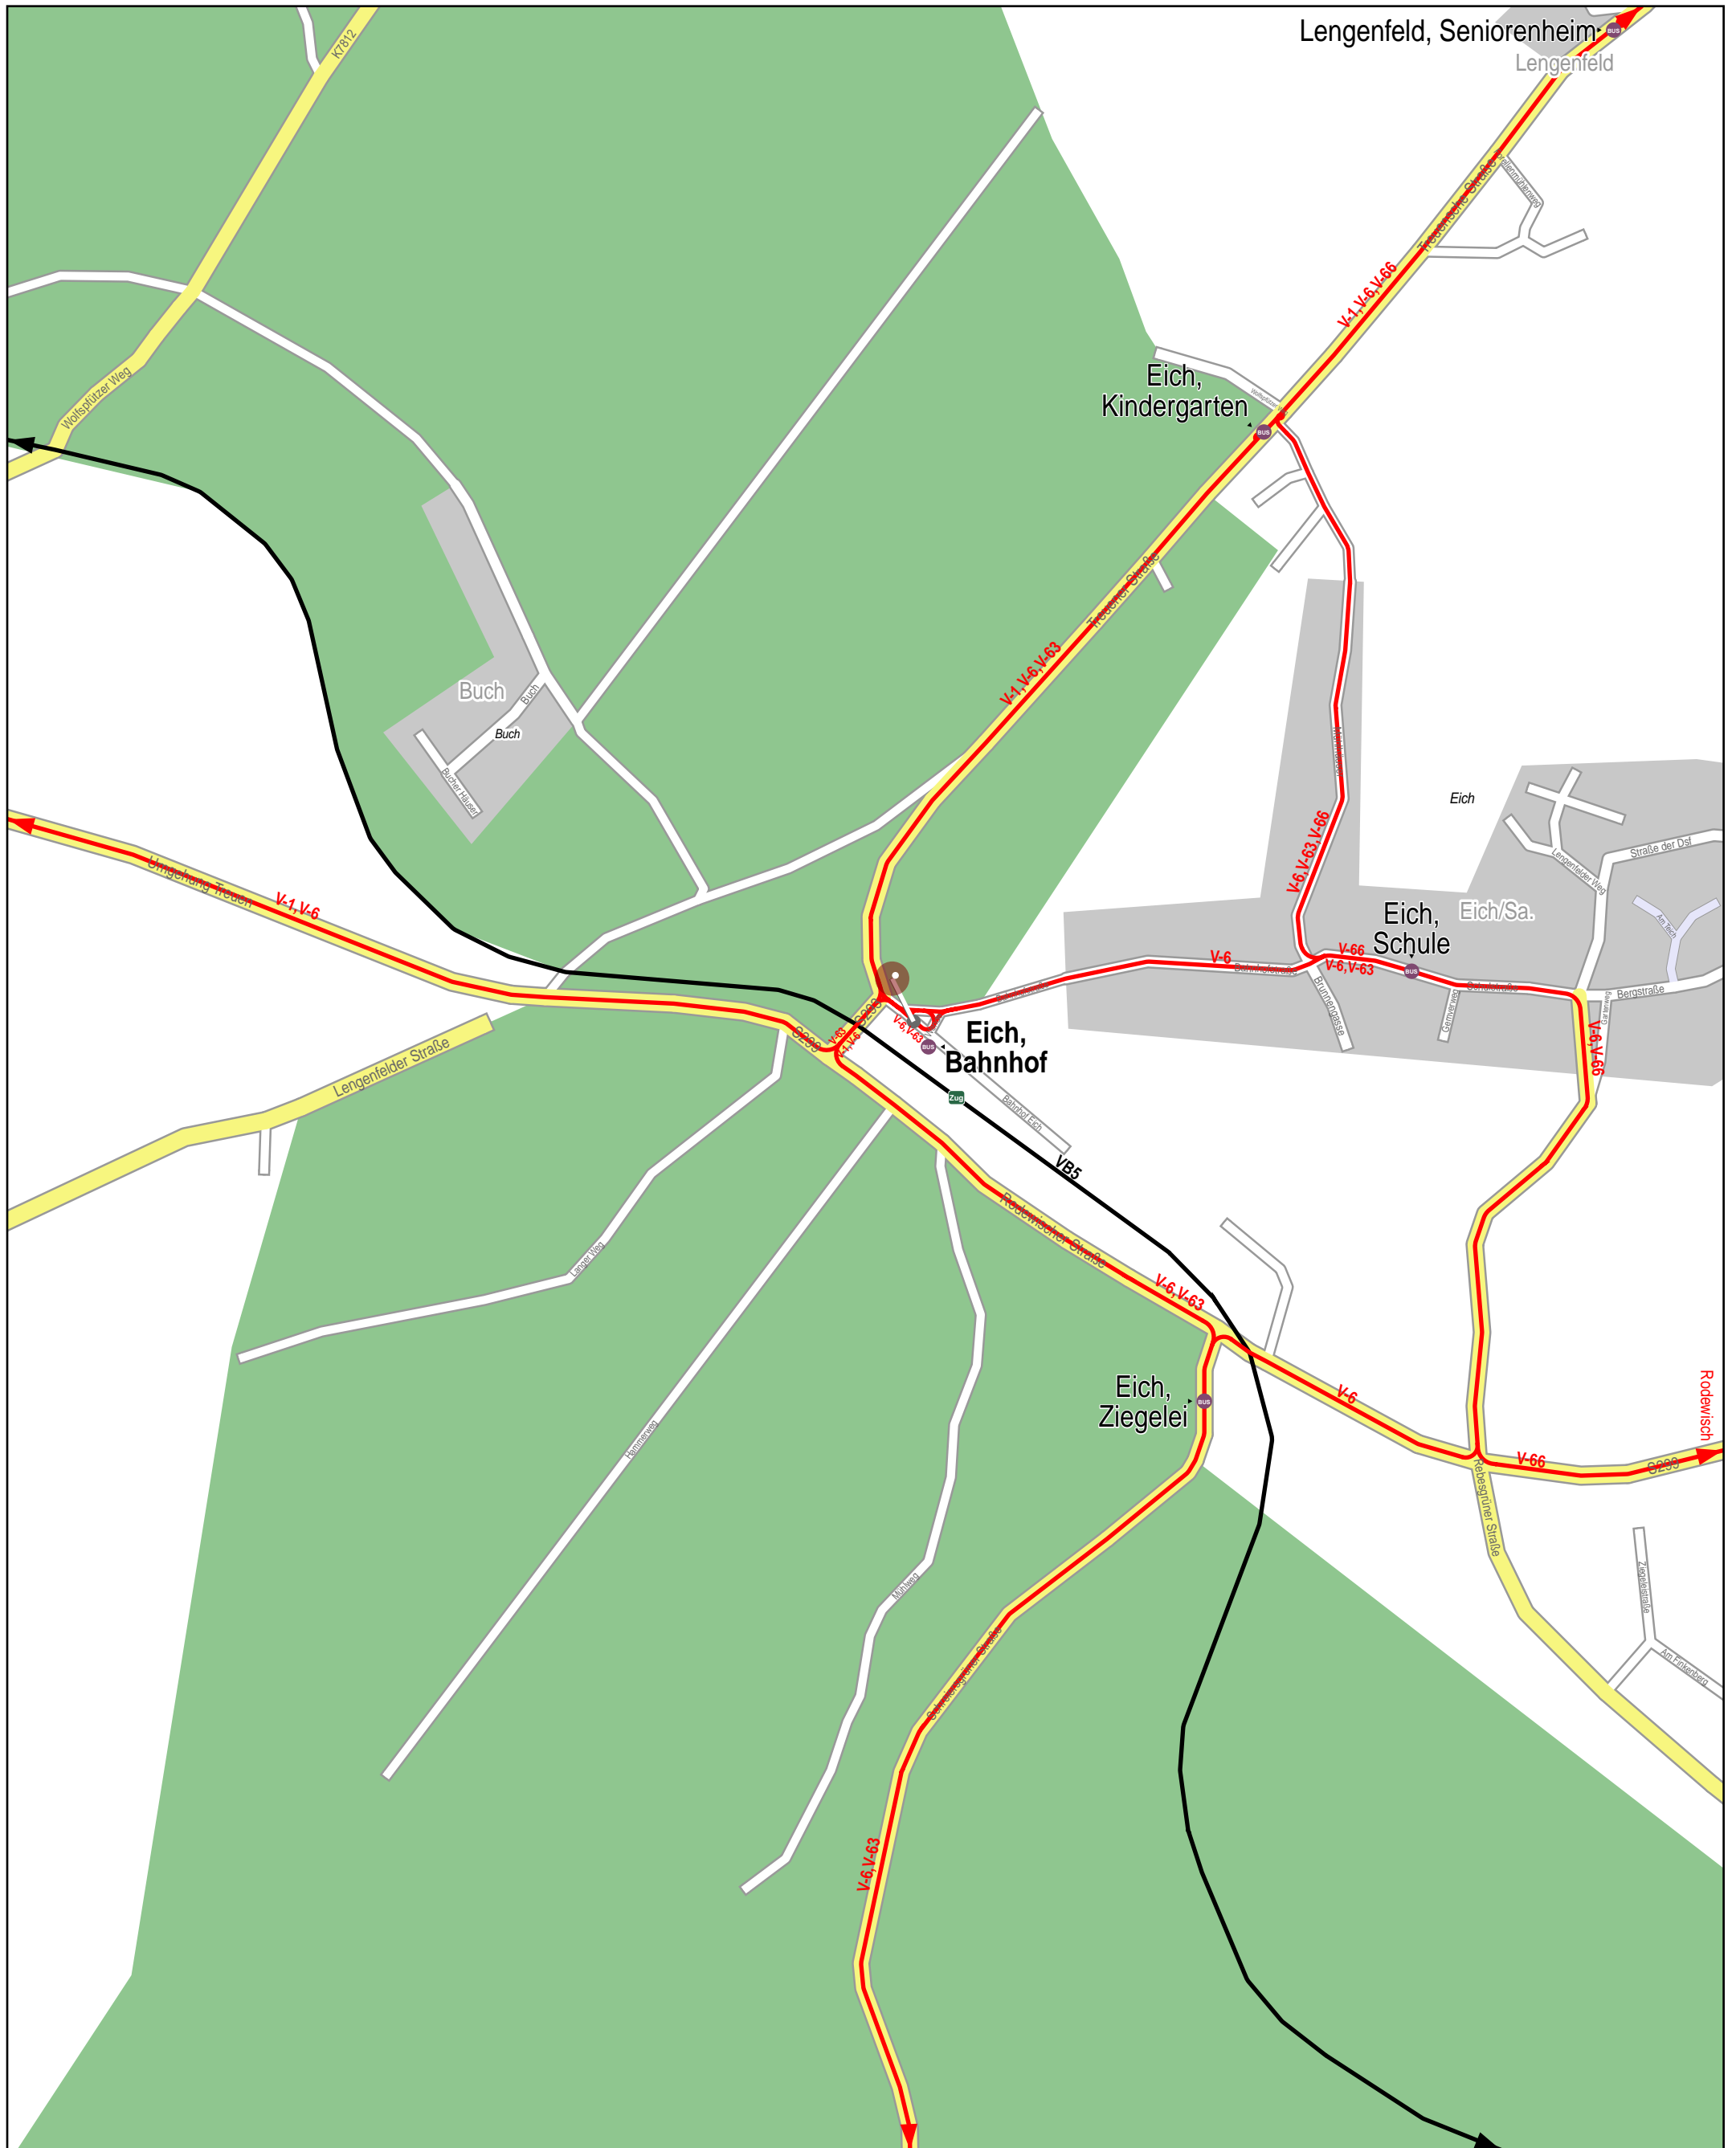

# Haltestelle Eich, Bahnhof

250 m 500 m 750 m 1 km

© 2008 NAVTEQ/PTV AG/Map&Guide  
Ausgabe 2011