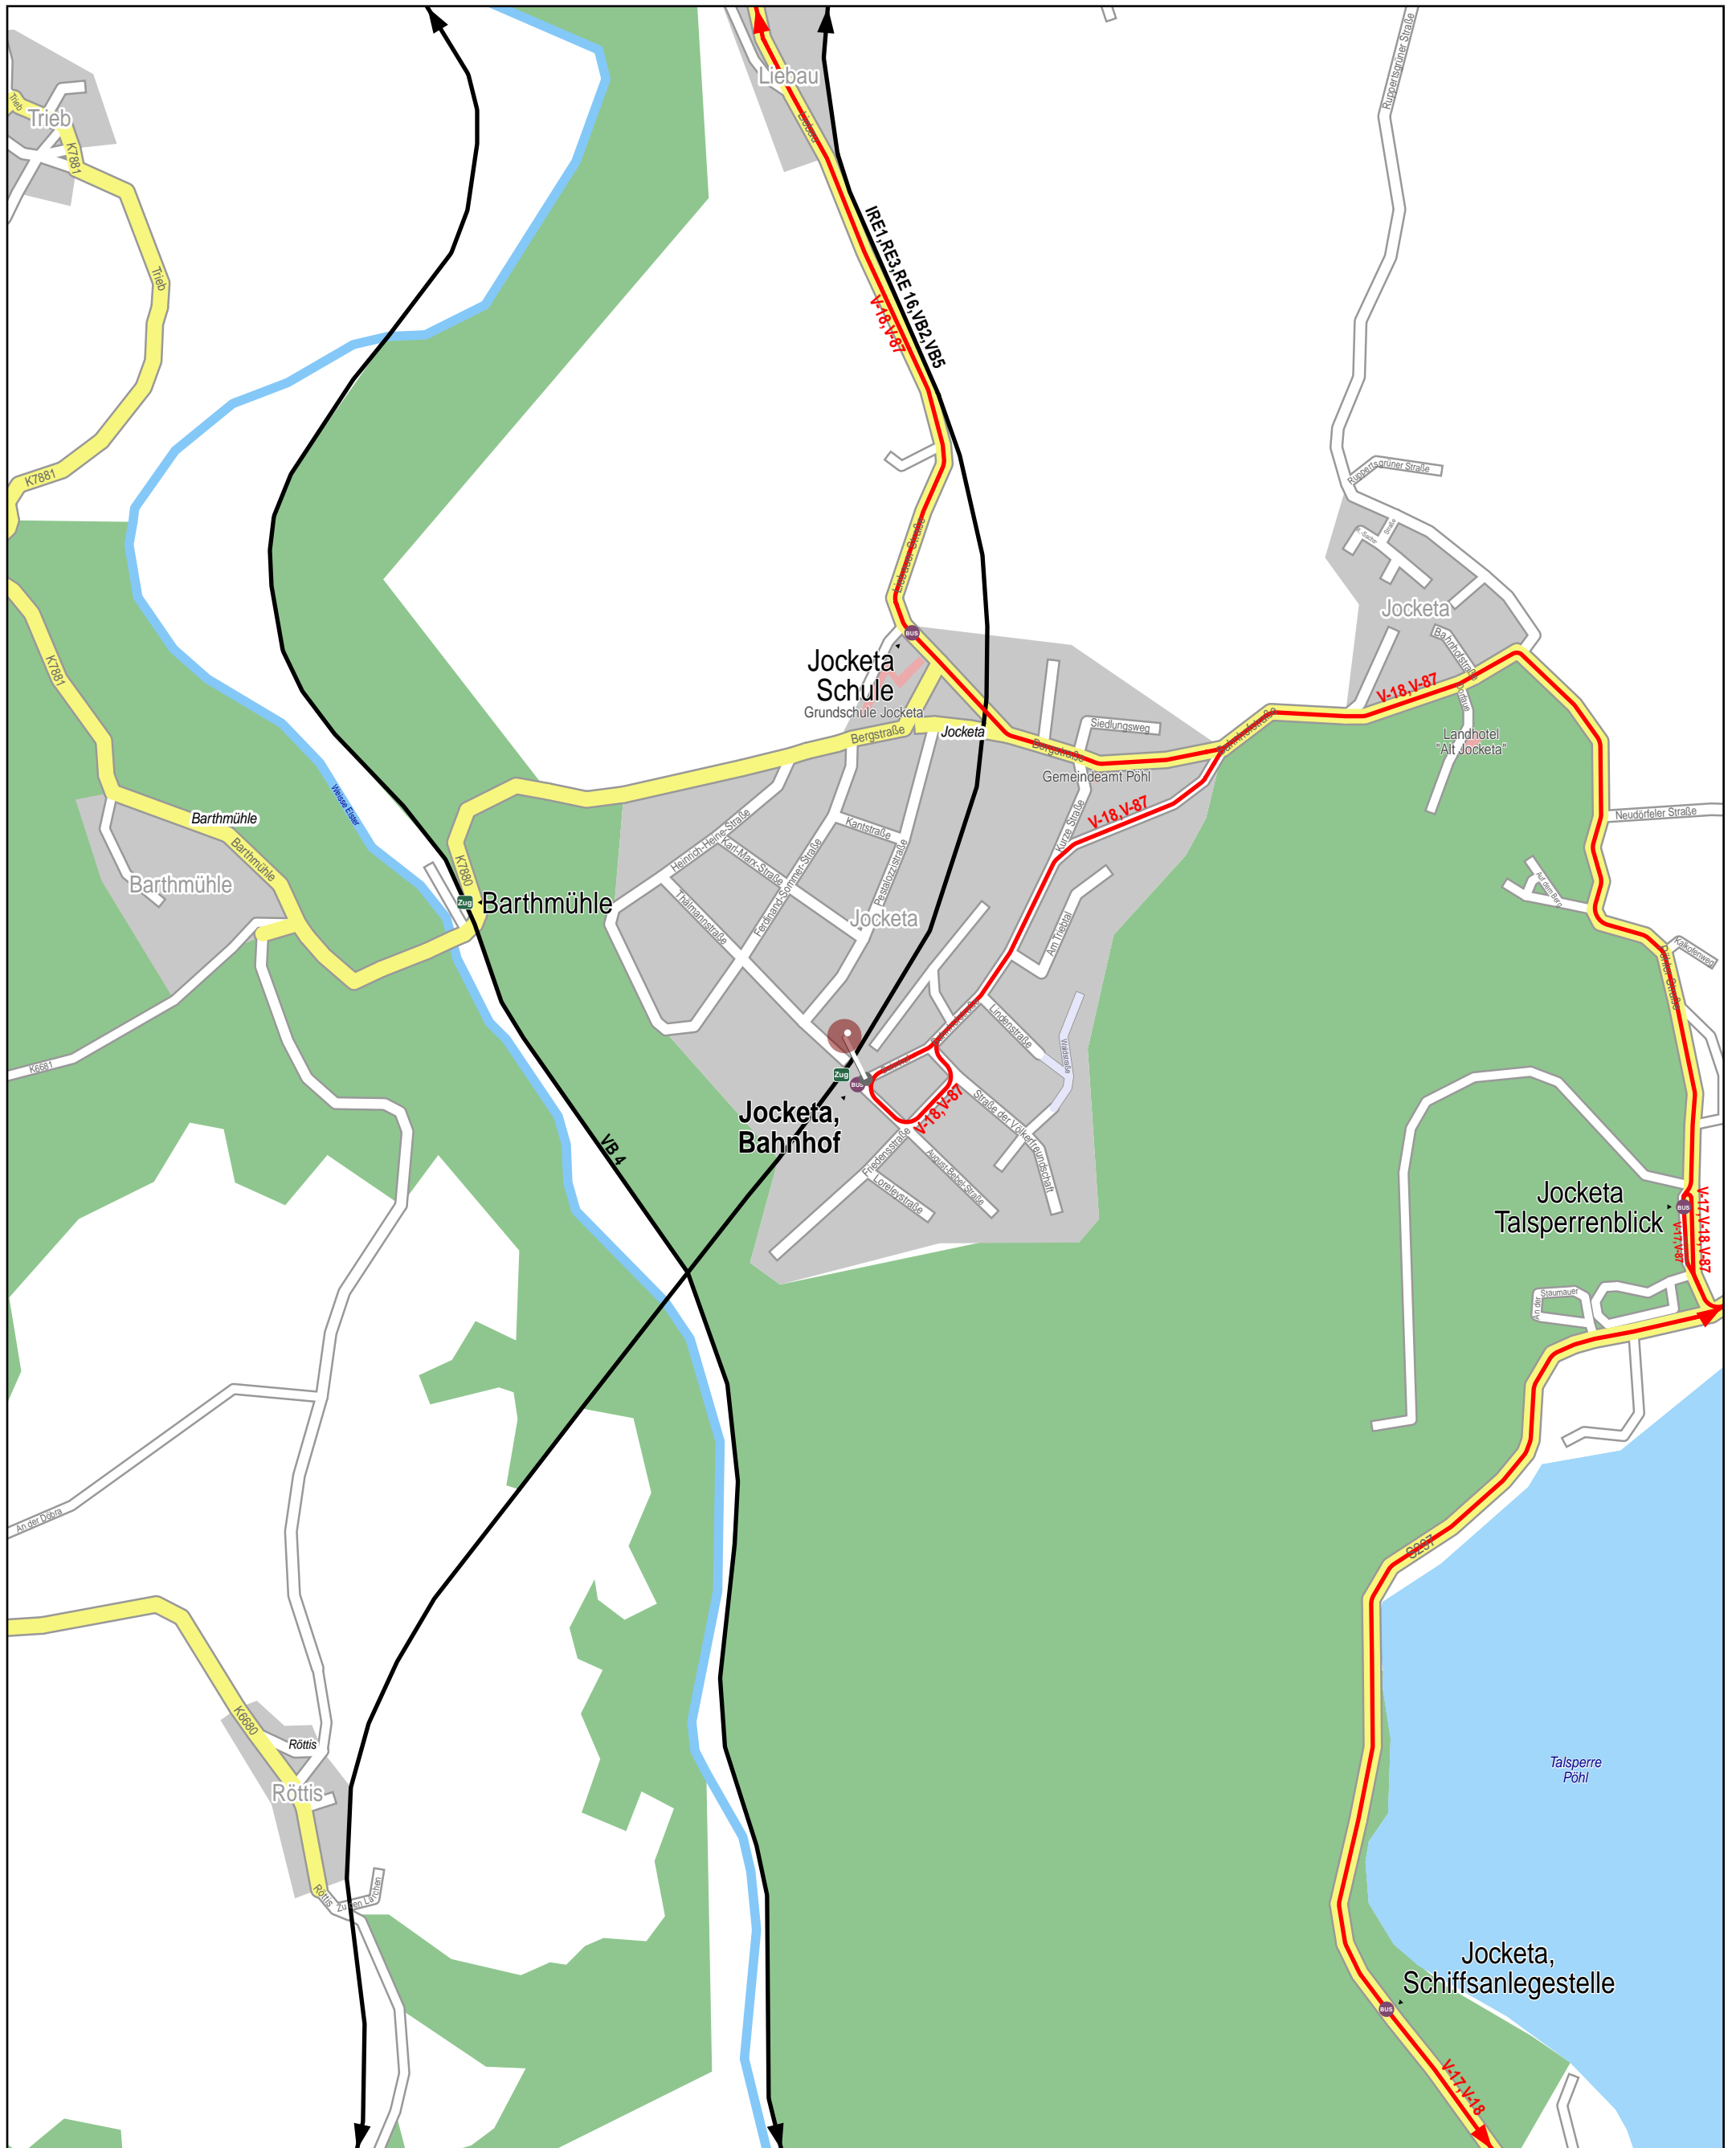

# Haltestelle Jocketa, Bahnhof

250 m 500 m 750 m 1 km

© 2008 NAVTEQ/PTV AG/Map&Guide  
Ausgabe 2011