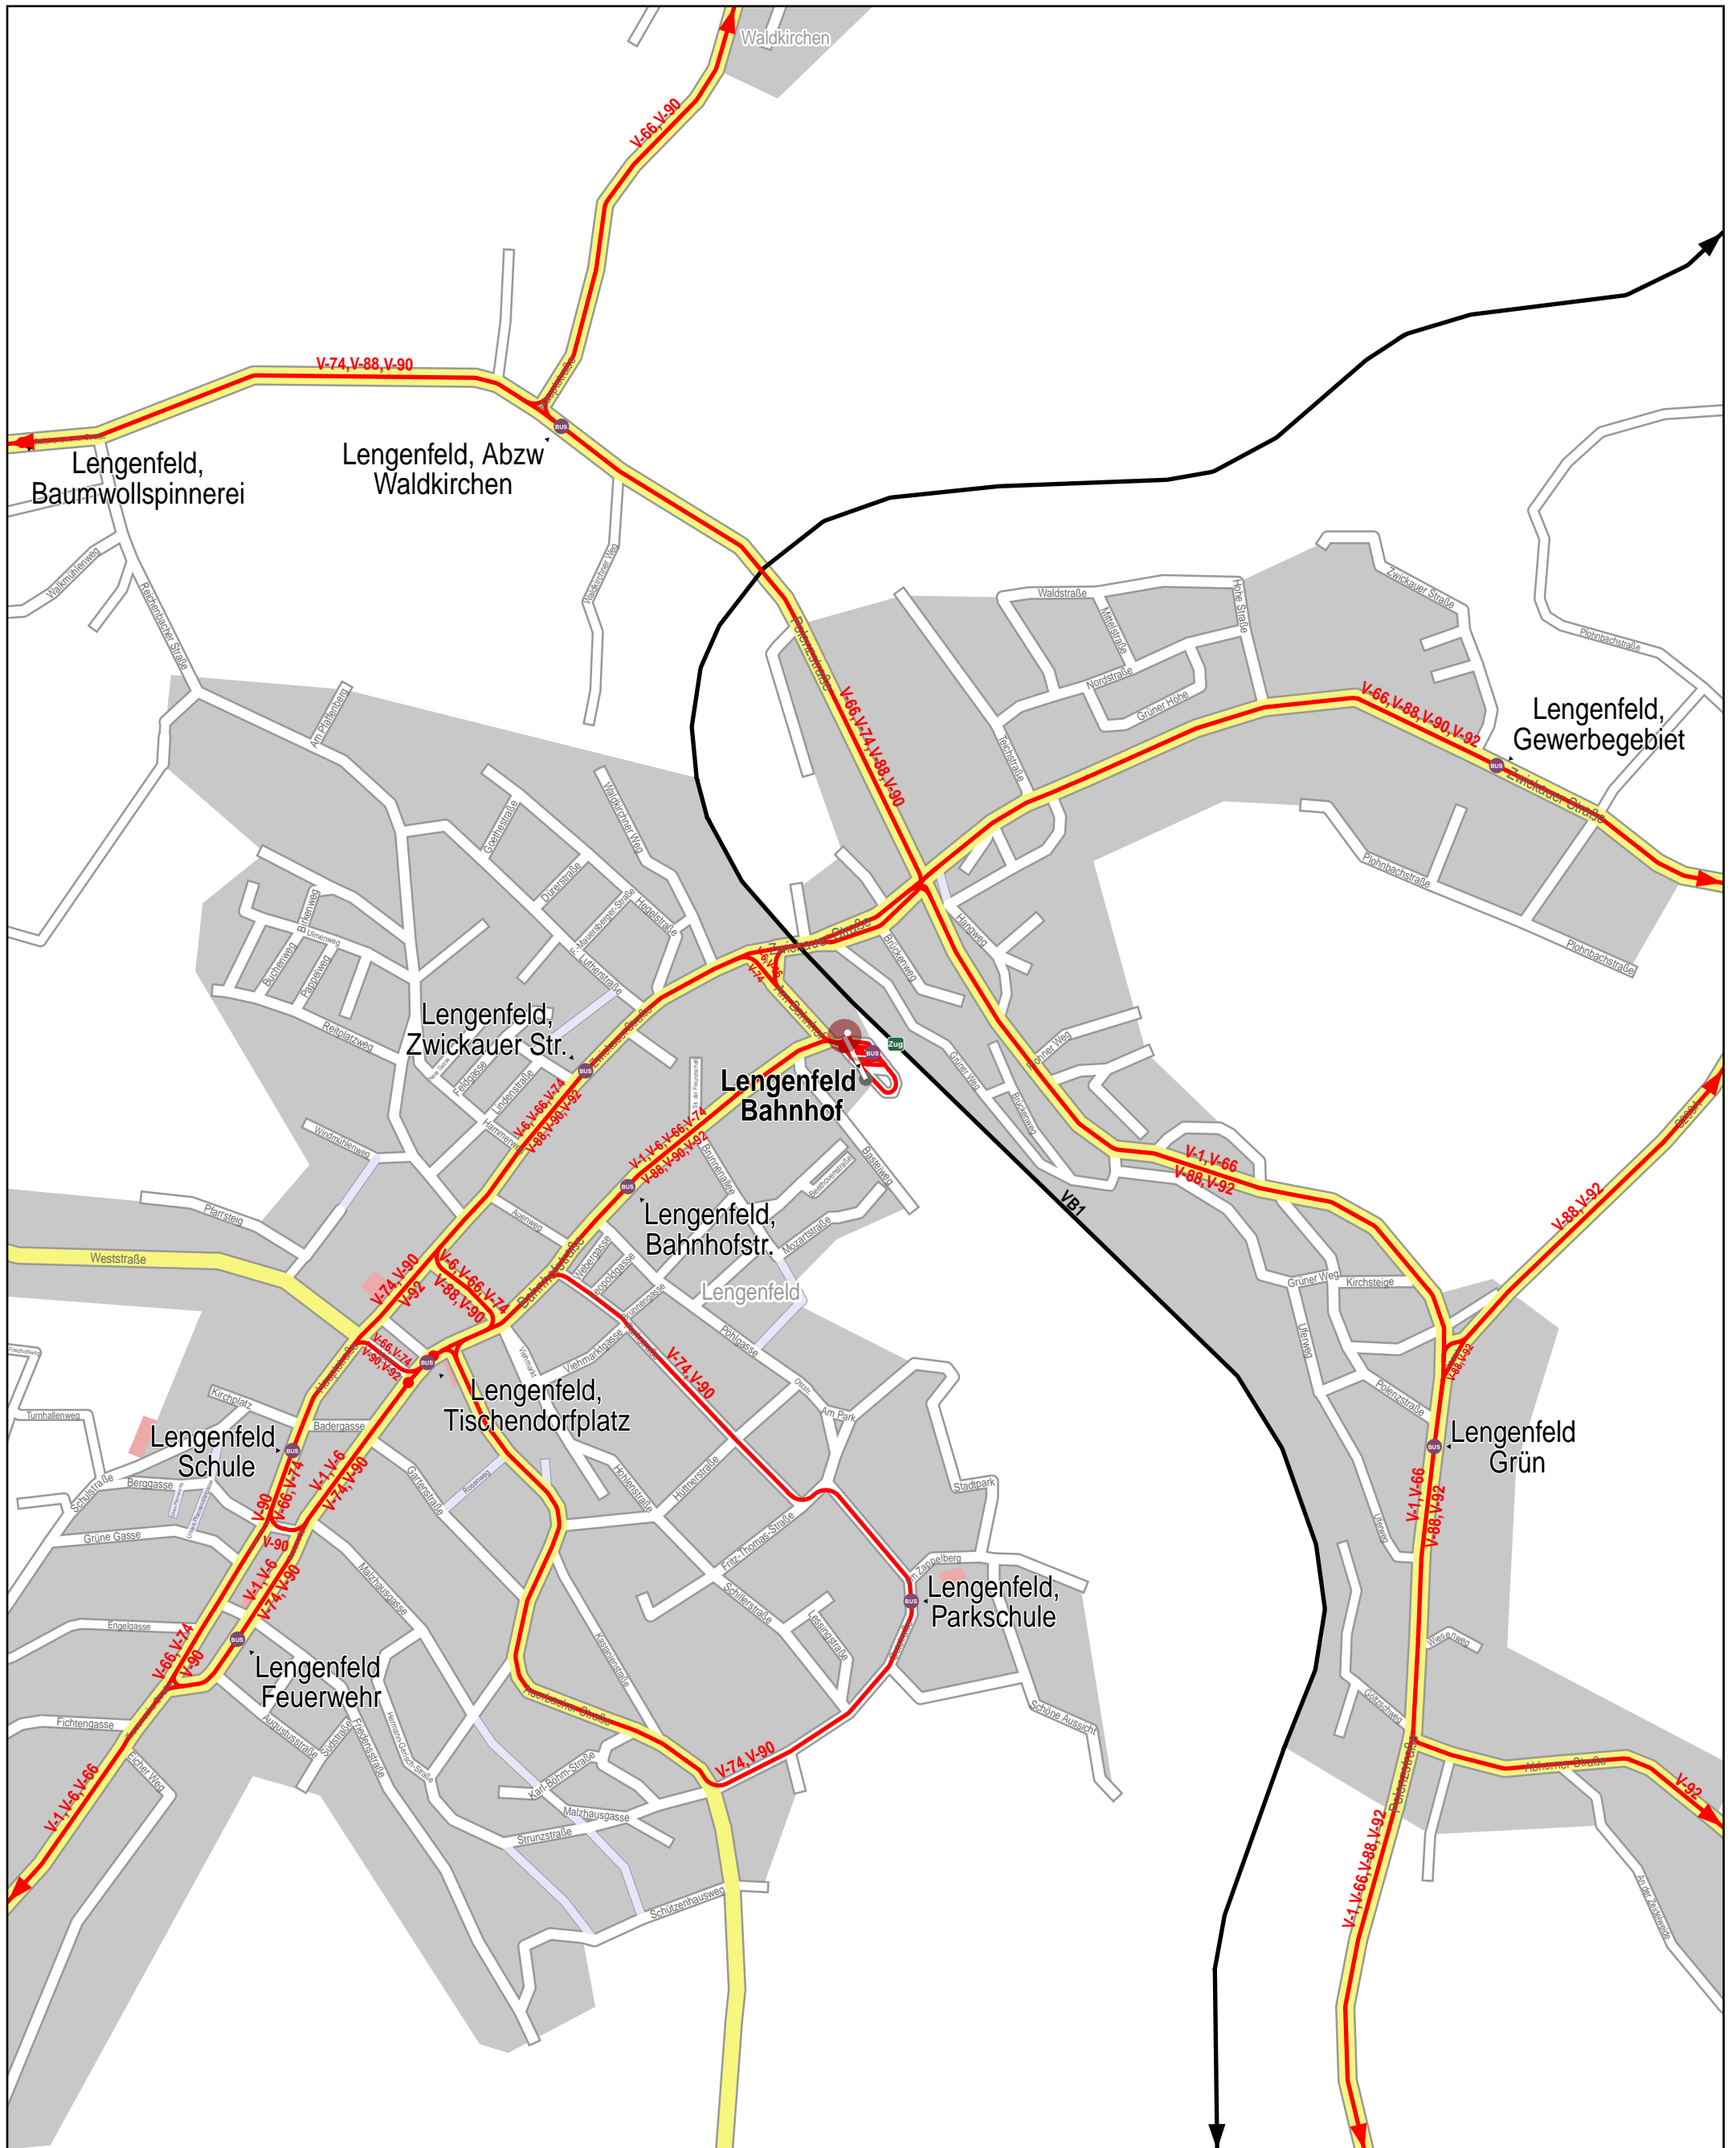

Haltestelle Lengenfeld, Bahnhof

250 m 500 m 750 m 1 km

© 2008 NAVTEQ/PTV AG/Map&Guide

Ausgabe 2011