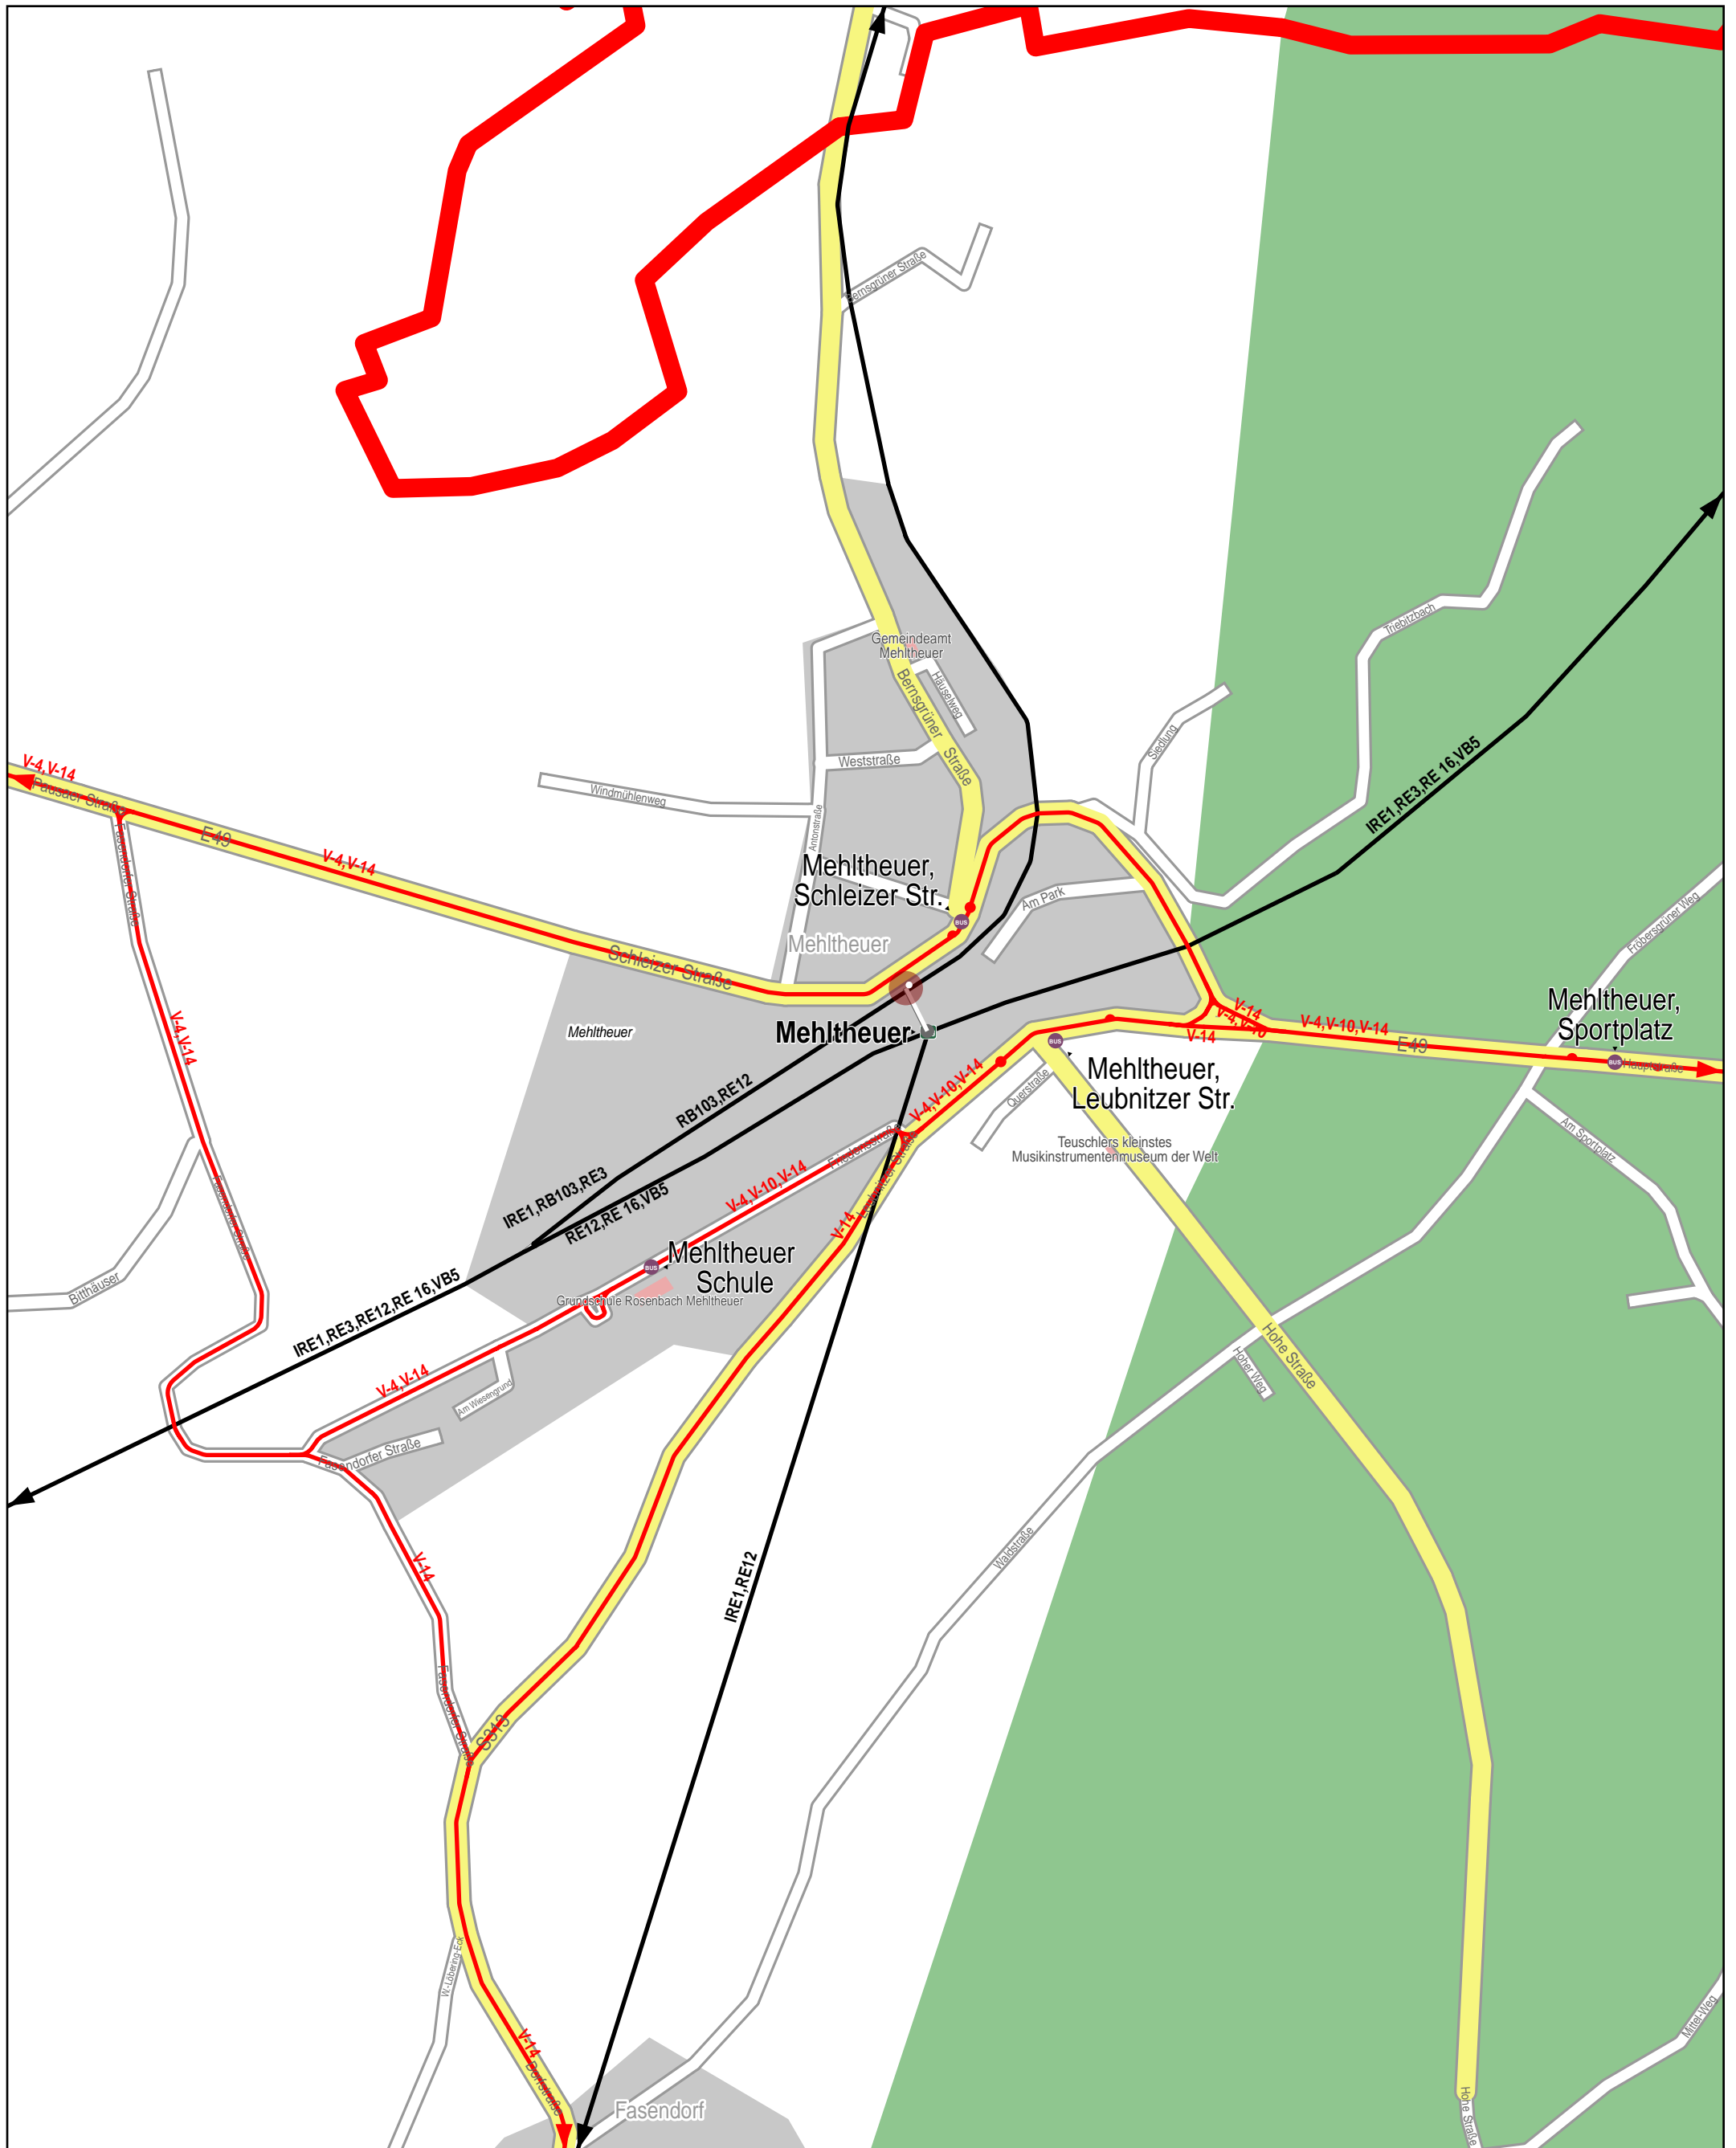

# Haltestelle Mehltheuer

250 m

500 m

750 m

1 km

© 2008 NAVTEQ/PTV AG/Map&Guide

Ausgabe 2011