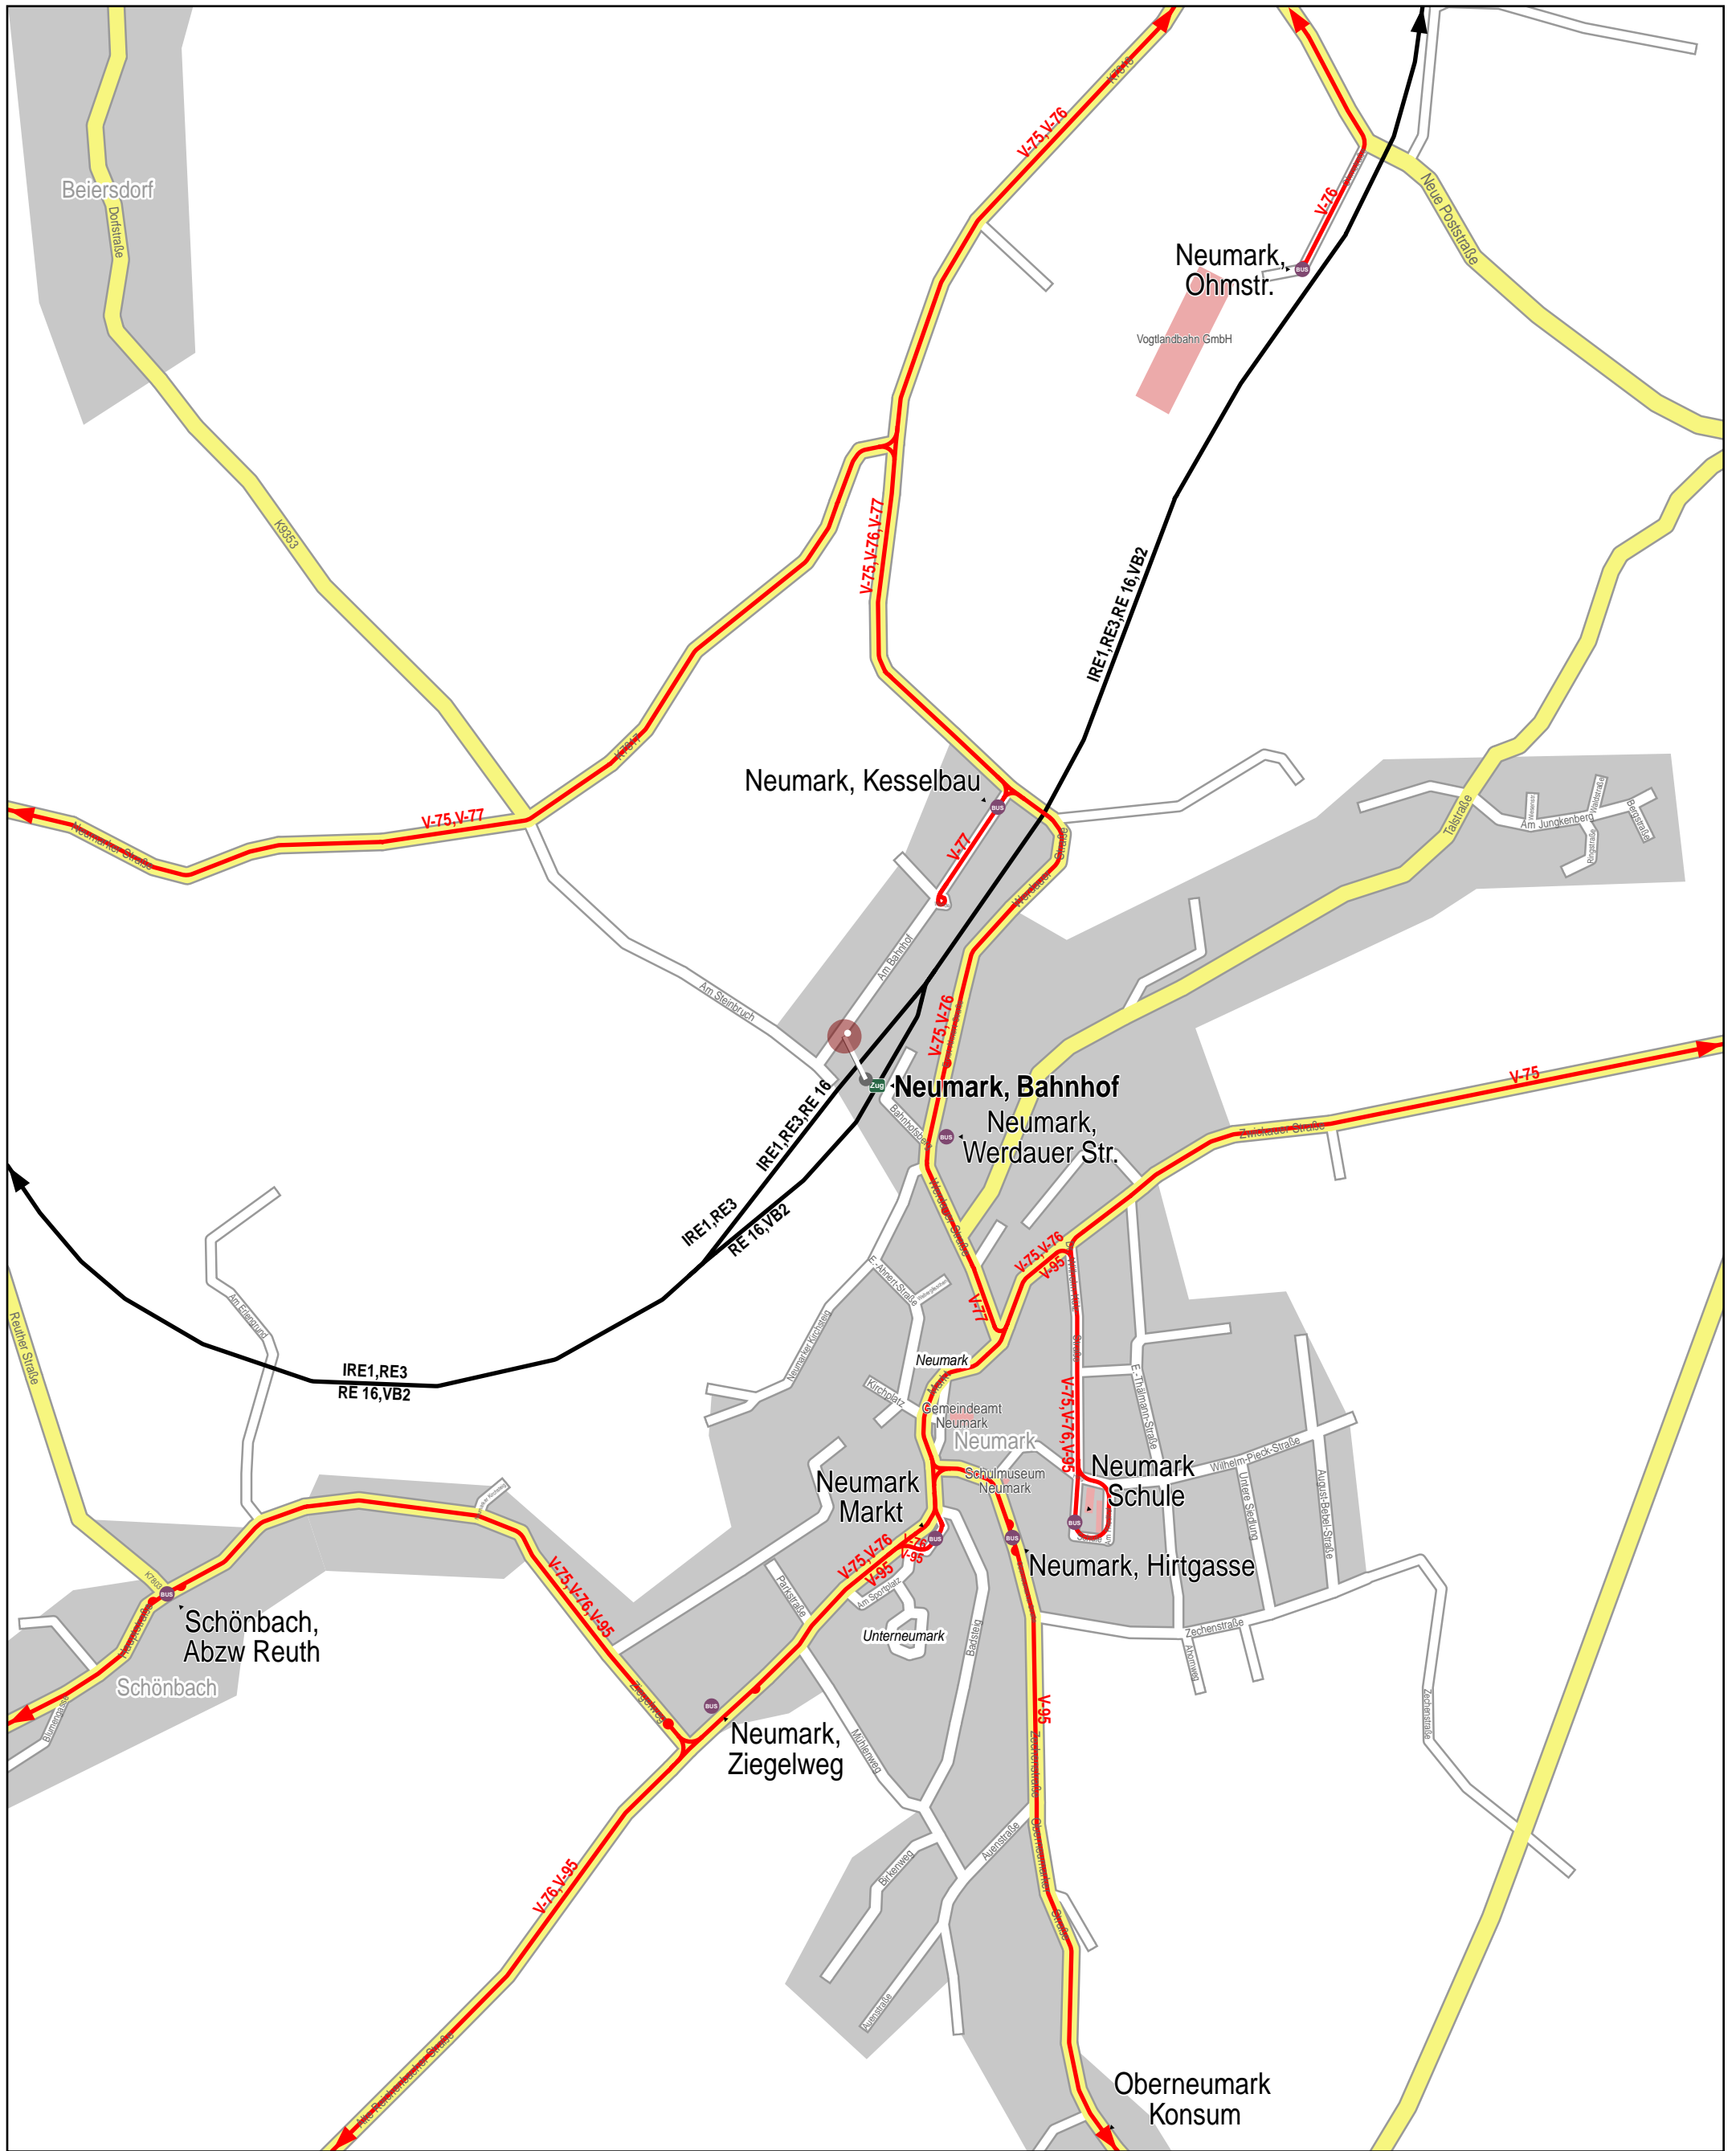

Haltestelle Neumark, Bahnhof

250 m 500 m 750 m 1 km

© 2008 NAVTEQ/PTV AG/Map&Guide
Ausgabe 2011