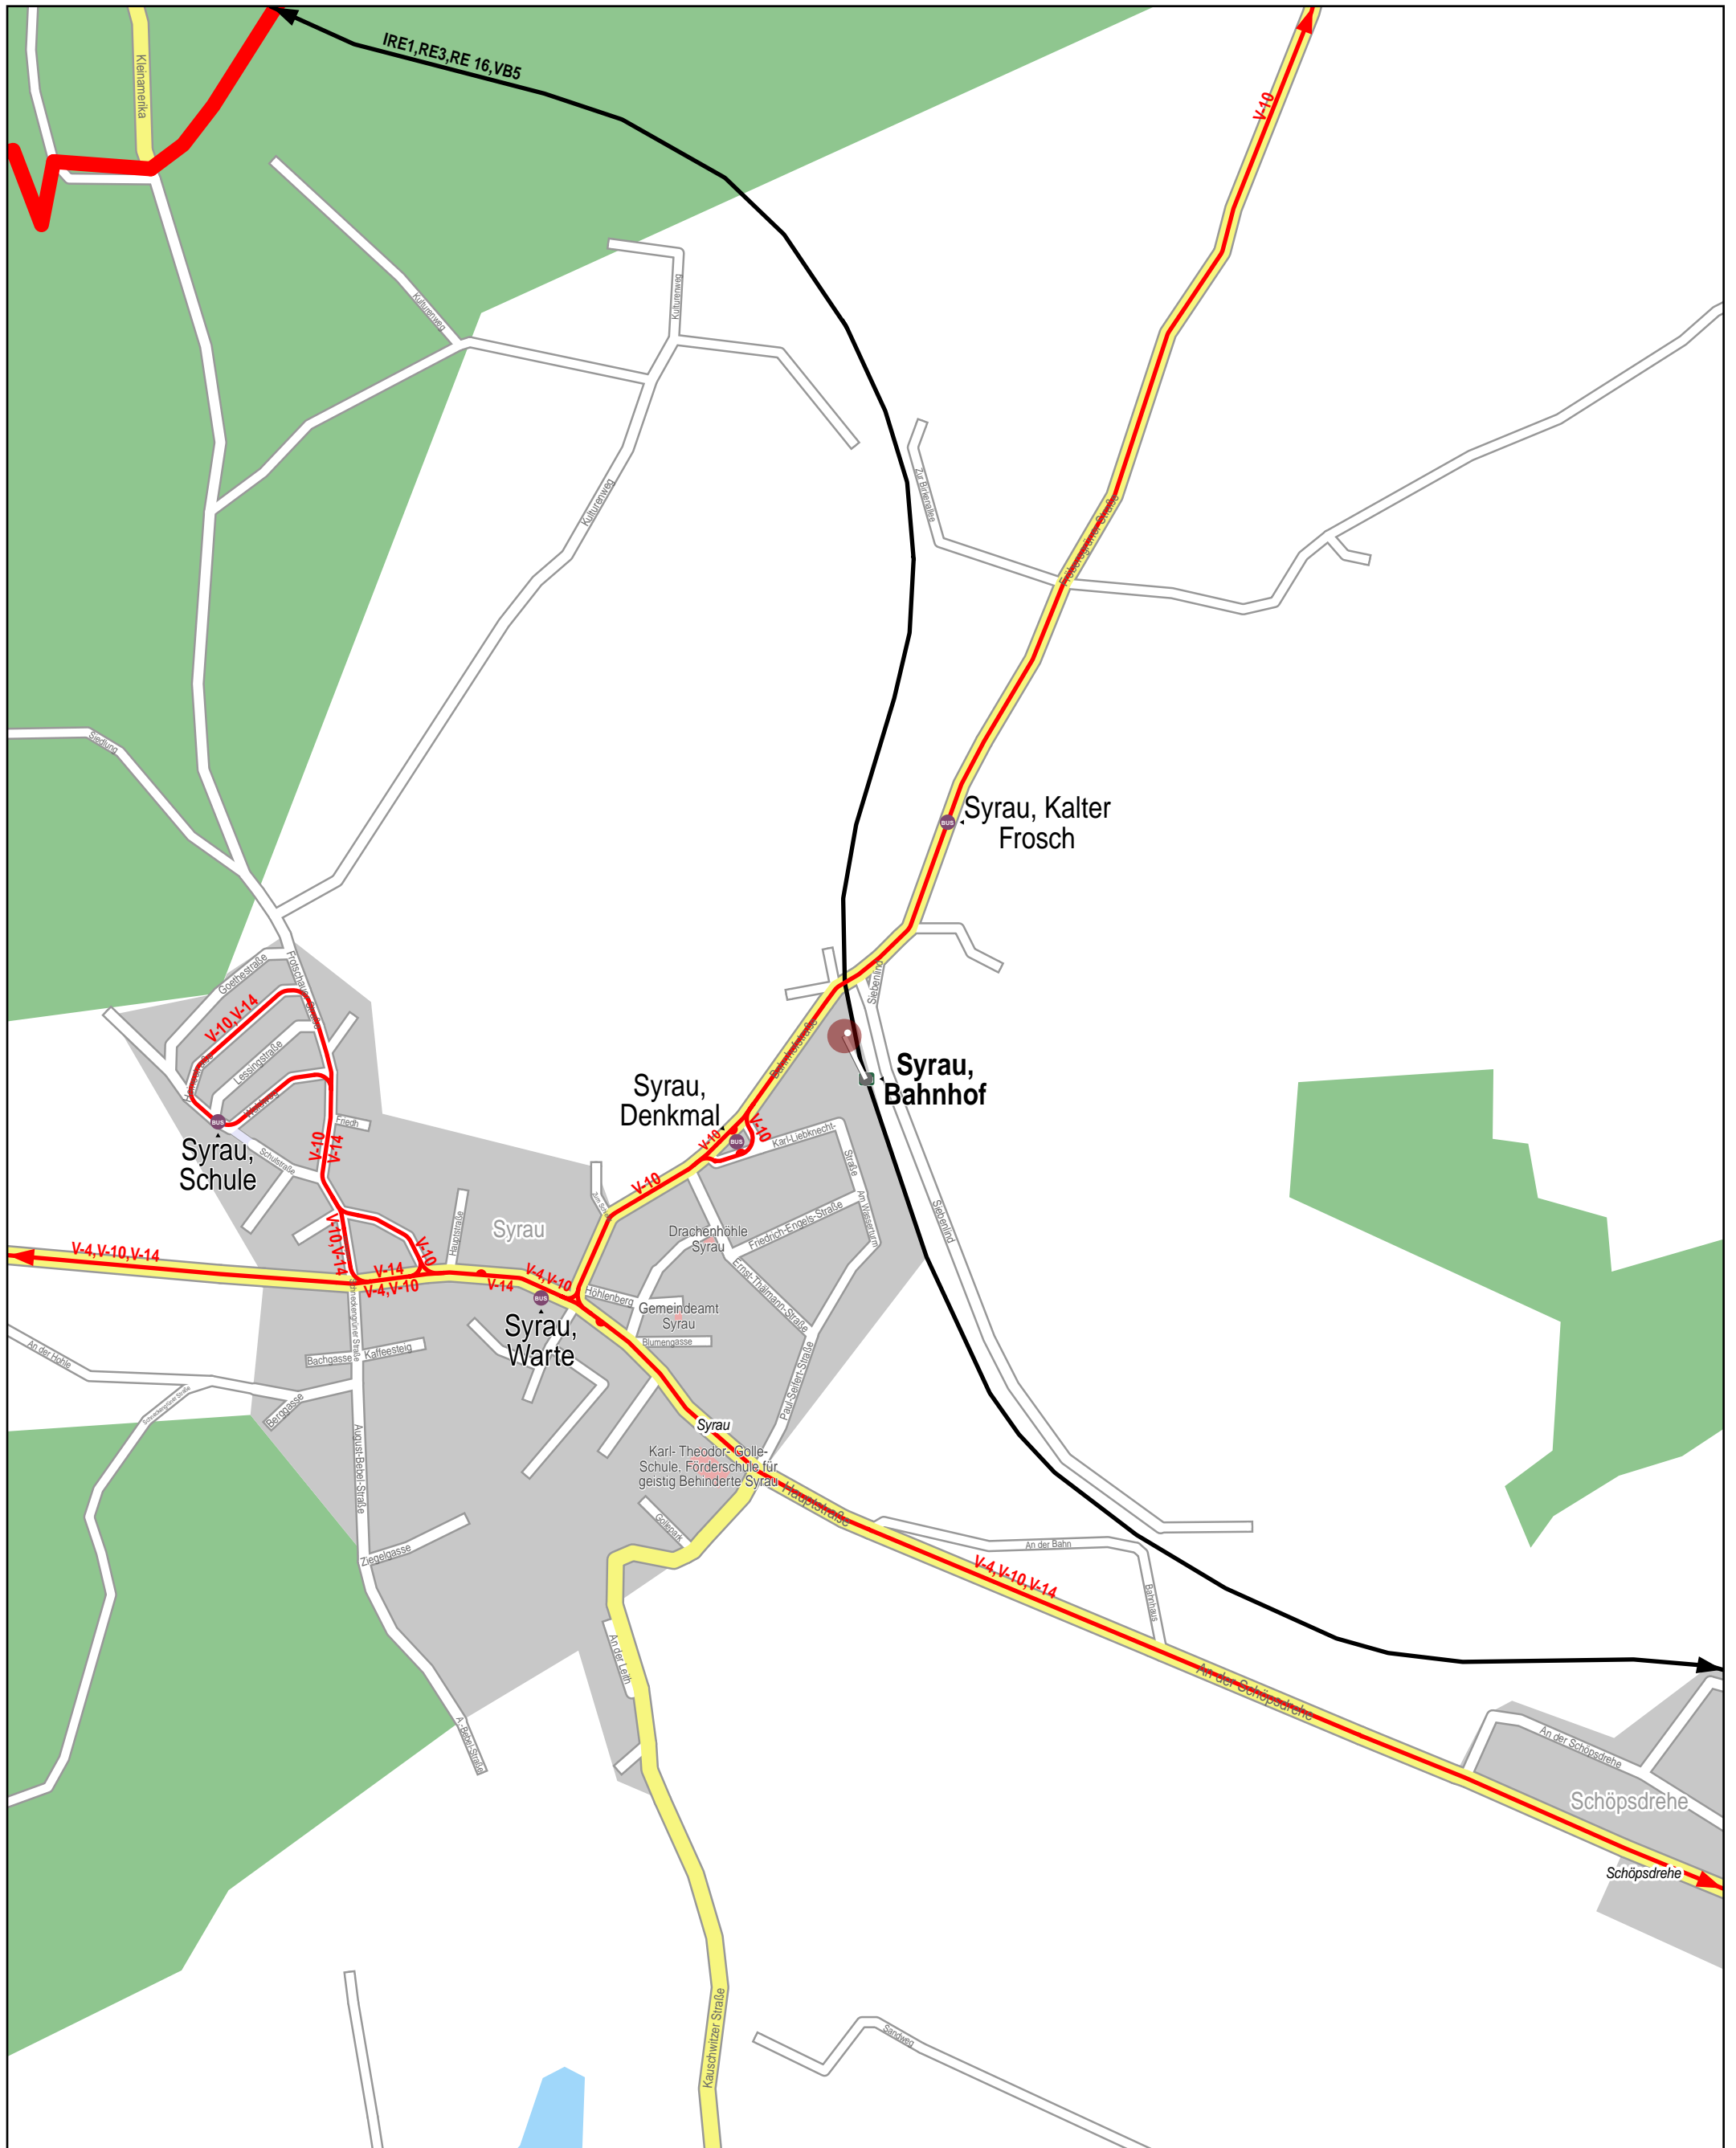

Haltestelle Syrau, Bahnhof

250 m 500 m 750 m 1 km

© 2008 NAVTEQ/PTV AG/Map&Guide
Ausgabe 2011