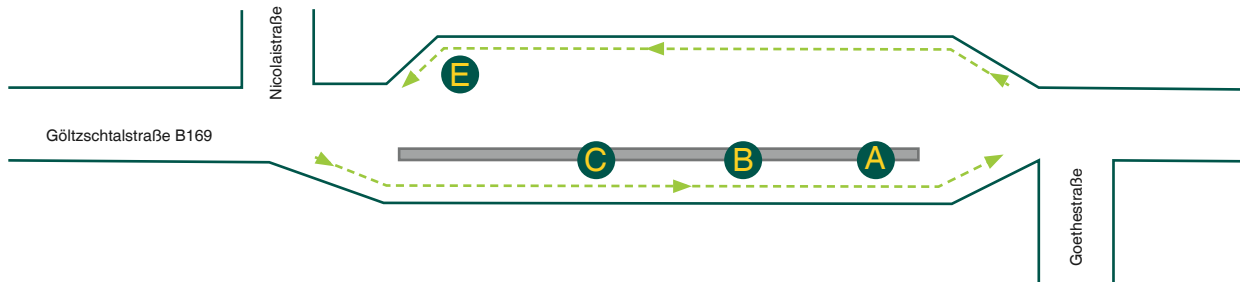

# STANDBELEGUNGSPLAN Auerbach, Gartenhaus

Servicetelefon: 03744 · 19449

**A** V-54 Auerbach  
V-55 Falkenstein

**B** V-63 Treuen  
V-69 Rodewisch  
City-A Bendelstein  
City-B EKZ Klingenthaler Str.  
City-C Brunner bad  
City-D Grünheide Waldpark  
City-E Rodewisch

**C** 8879 Klingenthal,  
V-61 Netzschkau  
Schönheide

**E** V-54 Falkenstein  
V-55 Rodewisch  
V-63 Rodewisch  
V-69 Rodewisch  
8879 Netzschkau,  
Klingenthal  
V-61 Rodewisch