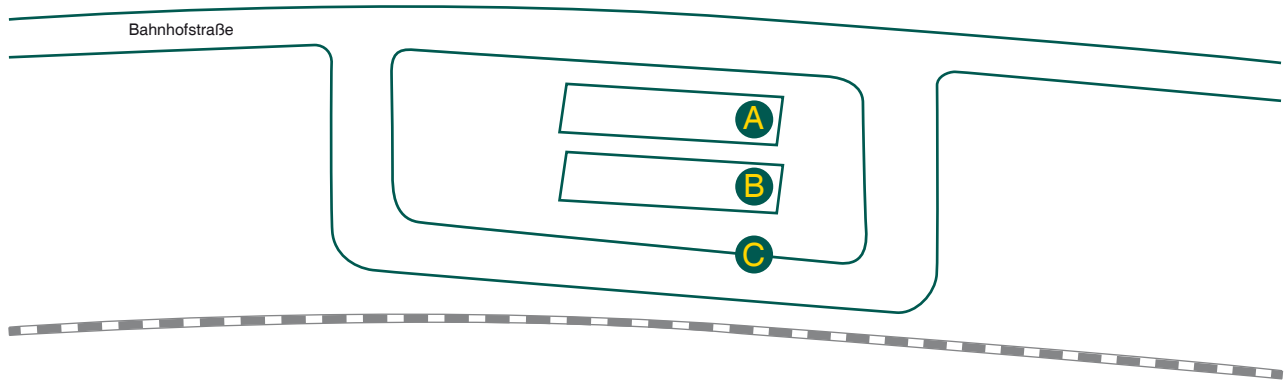

# STANDBELEGUNGSPLAN Klingenthal, Bahnhof

Servicetelefon: 03744 · 19449

**A** V-53, -79, 8879

**B** V-30, -38, -48, 705

**C** V-30, -38, -48