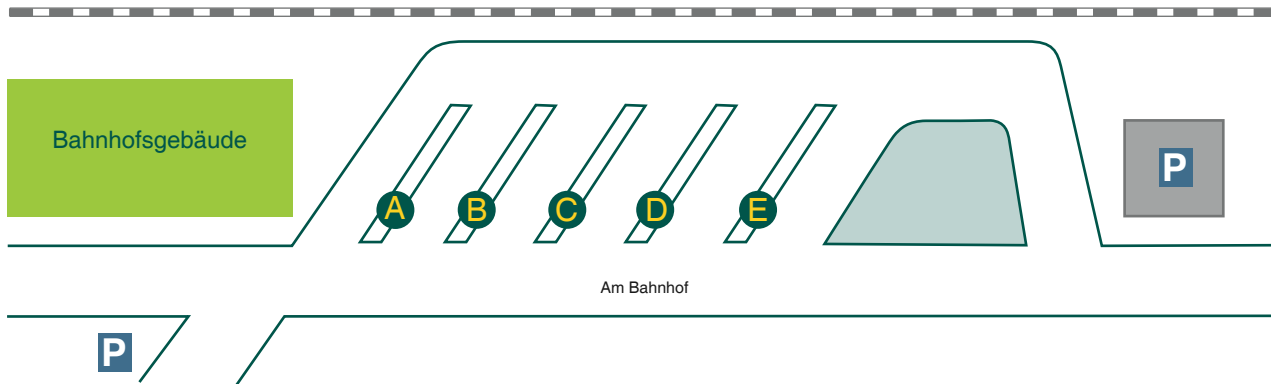

STANDBELEGUNGSPLAN Lengenfeld, Bahnhof

Servicetelefon: 03744 · 19449

A V-6 Plauen
V-74 Lengenfeld
V-90 Lengenfeld

B V-1 Plauen

C V-74 Reichenbach
V-88 Mylau, Reichenbach
8879 Netzschkau

D V-92 Rodewisch
V-1 Annaberg, Geyer
V-66 Rodewisch
V-88 Rodewisch
8879 Klingenthal

E V-92 Ifersgrün
V-66 Zwickau
V-88 Ifersgrün
666 Plohn
90 Ifersgrün