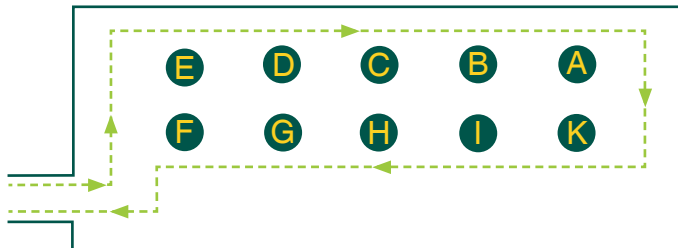

STANDBELEGUNGSPLAN Oelsnitz, Bahnhof

Servicetelefon: 03744 · 19449

- | | | | | |
|---|-------------------------------------|---|--|-----------------------------------|
| A V-38 Klingenthal / Schöneck
SEV Schienenersatzverkehr | B V-35 Eichigt / Tiefenbrunn | C V-40 Lottengrün / Theuma
V-41 Wiedersberg / Triebel
V-44 Hof | D V-9 Bad Elster / Adorf | E V-32 Marieney / Wohlbach |
| F V-42 Siedlung
V-43 Stadtverkehr | G V-9 Plauen | H V-39 Taltitzer Kreuz /
Magwitz | I V-37 Bobenneukirchen /
Dröda | K V-36 Falkenstein |