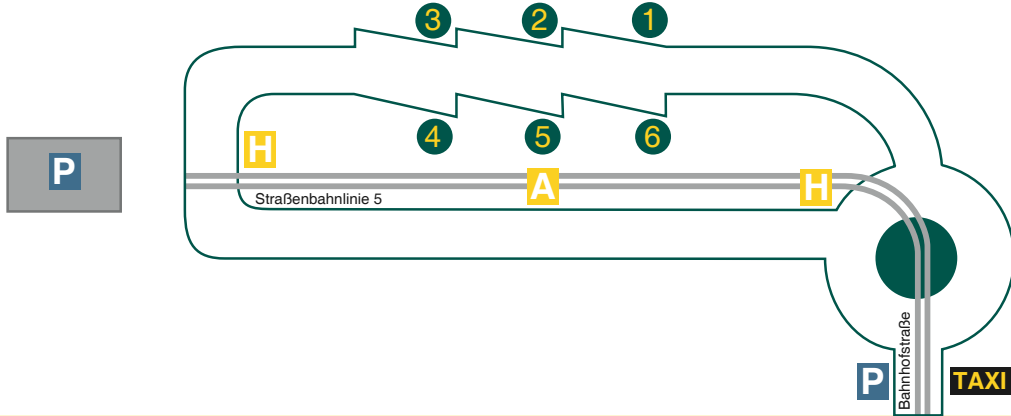

STANDBELEGUNGSPLAN Plauen, Bahnhof

Servicetelefon: 03744 · 19449

- 1** V-3 Mißlareuth
V-7 Falkenstein
V-16 Krebes
163 Hirschberg über Tanna
Schienenersatzverkehr
- 4** V-1 Annaberg-Buchholz
143 Schleiz

- 2** V-4 Zeulenroda
V-10 Fröbersgrün
V-14 Rodau - Mühltröf
- 5** V-21 Hof (Saale)
V-12 Rößnitz-Schneckengrün
V-19 Elsterberg

- 3** V-6 Lengenfeld
V-17 Gansgrün - Pöhl
V-18 Jocketa-Reimersgrün
über Pöhl
V-73 Reichenbach
- 6** V-9 Bad Elster
V-13 Unterlosa