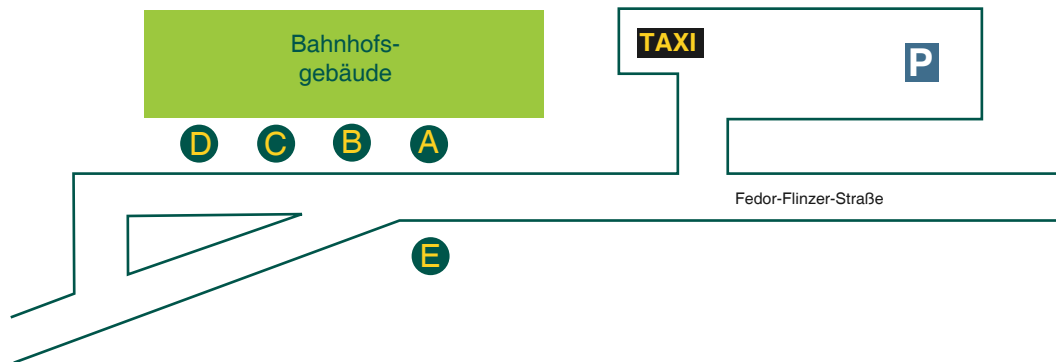

STANDBELEGUNGSPLAN Reichenbach, Bahnhof

Servicetelefon: 03744 · 19449

A A Friesen
C Mylau
V-80 Netzschkau
V-88 Mylau
8879 Netzschkau

B V-73 Plauen
V-83 Treuen
V-84 Elsterberg

C B Rotschau
V-74 Lengenfeld
V-76 Neumark
V-77 Brunn
V-82 Hauptmannsgrün
V-95 Neumark

D V-81 Greiz
V-87 Talsperre Pöhl
14 Greiz
181 Zwickau

E A Roßplatz
A Oberreichenbach
C Krankenhaus
C Siedlung
C Alte Ziegelei
V-88 Rodewisch
8879 Klingenthal