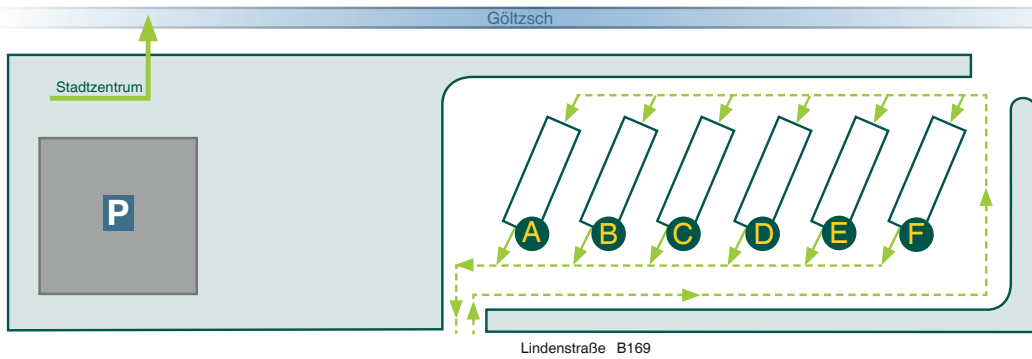

STANDBELEGUNGSPLAN Rodewisch, Busbahnhof

Servicetelefon: 03744 · 19449

A	V-55	Falkenstein	B	V-63 V-69 V-89 City-E	Treuen Bendelstein Obergöltzsch Auerbach	C	V-66 V-72 V-92	Zwickau Randsiedlung Irfersgrün
D	V-1 V-1 V-79	Aue/Annaberg-Buchholz Plauen Klingenthal	E	V-60 V-61, V-64 V-64 V-64	Röthenbach Schönheide Johanngeorgenstadt Eibenstock	F	V-59 V-88 8879 8879	Rützensgrün Reichenbach Klingenthal Netzsckkau