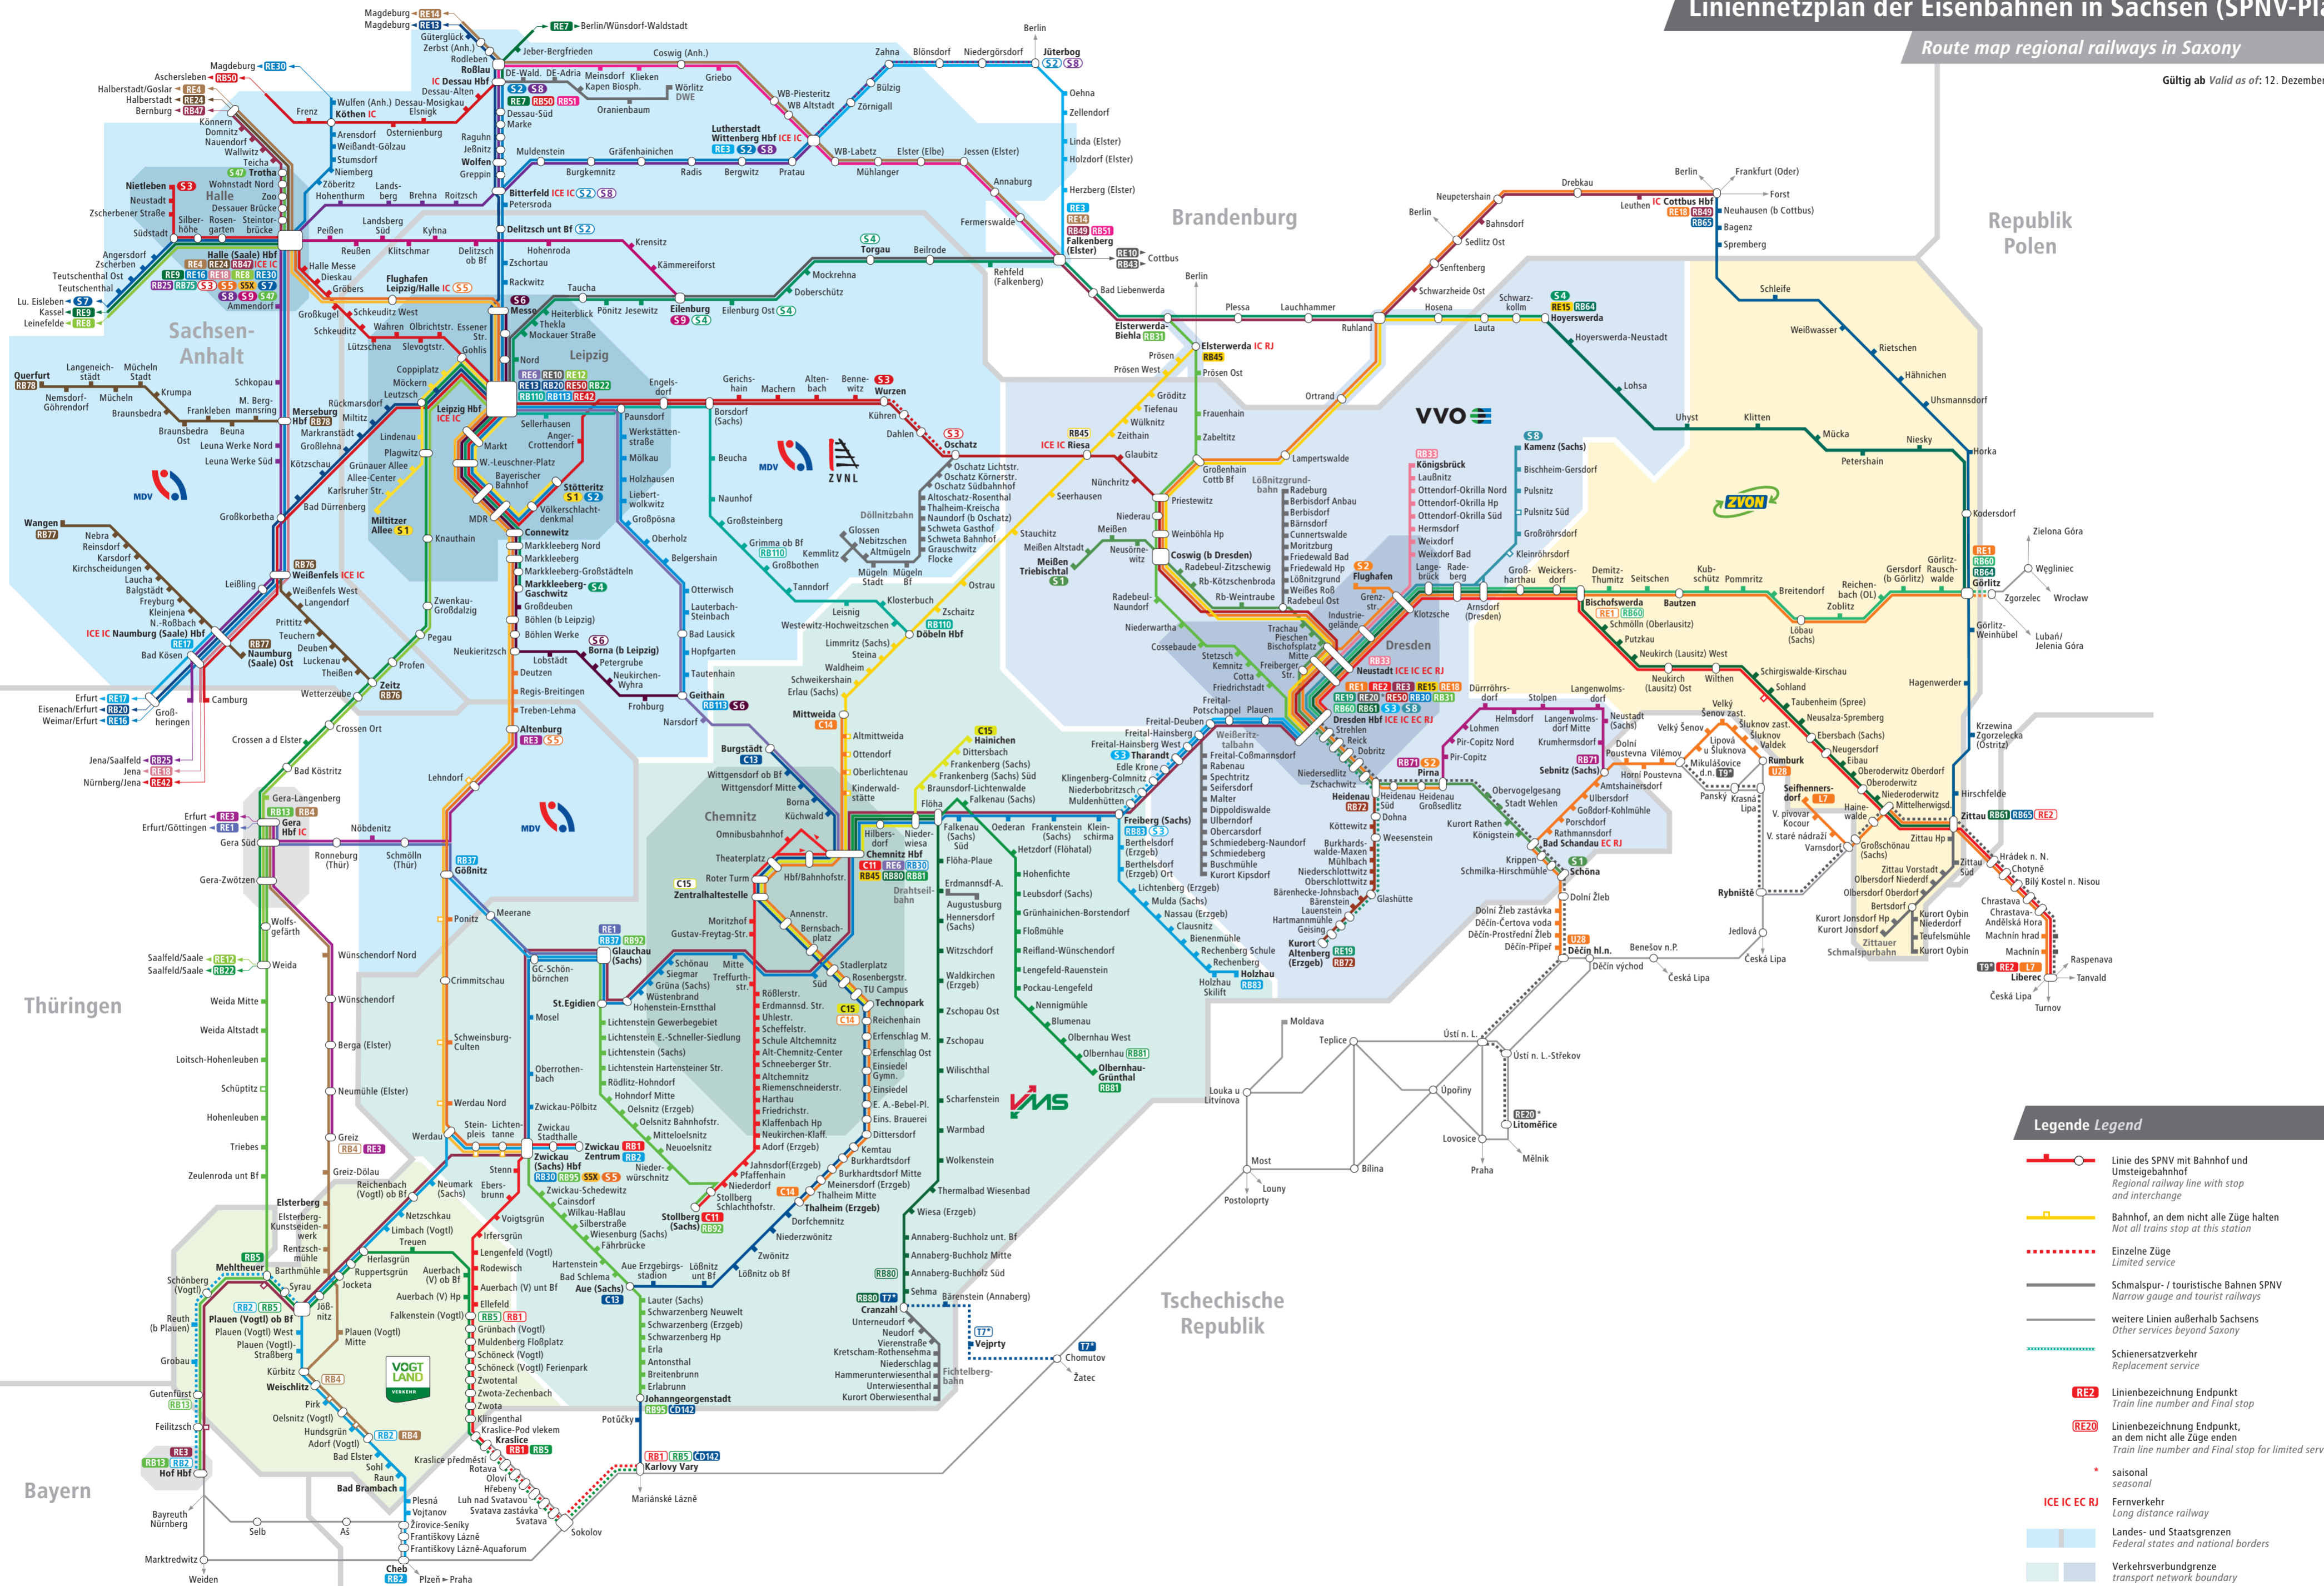

Linienetzplan der Eisenbahnen in Sachsen (SPNV-Plan)

Route map regional railways in Saxony

Gültig ab Valid as of: 12. Dezember 2021

Legende Legend

- Linie des SPNV mit Bahnhof und Umsteigebahnhof
Regional railway line with stop and interchange
- Bahnhof, an dem nicht alle Züge halten
Not all trains stop at this station
- - - Einzelne Züge
Limited service
- Schmalspur- / Touristische Bahnen SPNV
Narrow gauge and tourist railways
- weitere Linien außerhalb Sachsens
Other services beyond Saxony
- - - Schienersatzverkehr
Replacement service
- RE2 Linienbezeichnung Endpunkt
Train line number and final stop
- RE20 Linienbezeichnung Endpunkt, an dem nicht alle Züge enden
Train line number and final stop for limited service
- * saisonal
seasonal
- ICE IC EC RJ Fernverkehr
Long distance railway
- Landes- und Staatsgrenzen
Federal states and national borders
- Verkehrsverbundgrenze
transport network boundary
- Kreisfreie Stadt
independent town/city