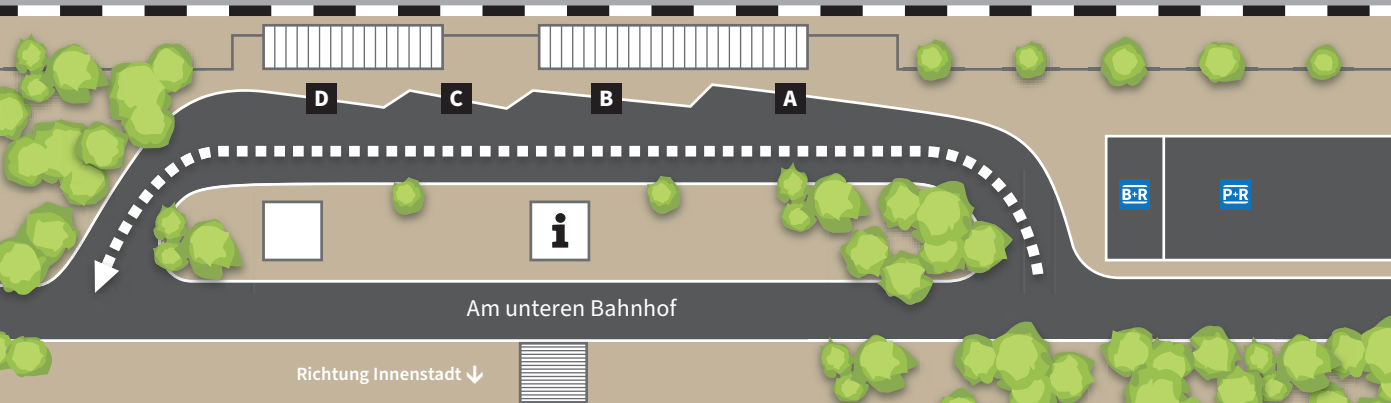

Standbelegungsplan

Auerbach, unterer Bahnhof

◀ Kraslice – Falkenstein – **RB1** – Zwickau ▶

Am unteren Bahnhof

Richtung Innenstadt ↓

D

- 13 Neumarkt
- 13 Sternkoppel
- 61 Rodewisch via Sternkoppel
- 61 Neumarkt via Schönheide

C

- 11 Bendelstein via Sternkoppel
- 11 Hinterhain via Göltzschtalzentrum

Informationspunkt

B

- 20 Rodewisch
- 20 Klingenthal

Bike and Ride

A

SEV

Park and Ride