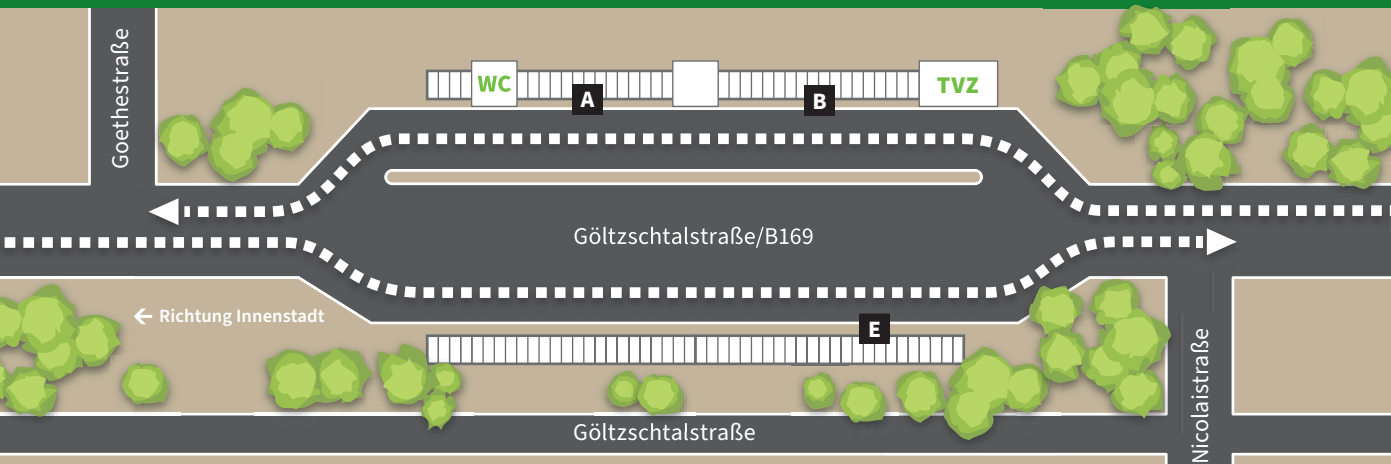

Standbelegungsplan Auerbach, Gartenhaus

A

- 10 Falkenstein
- 50 Plauen via Oelsnitz
- 60 Treuen
- 70 Plauen via Theuma

B

- 11 Göltzschtalzentrum via Hinterhain
- 61 Schönheide via Neumarkt

E

- 10 Reichenbach via Rodewisch
- 50 Rodewisch
- 60 Rodewisch
- 70 Rodewisch

Rathaus

- 11 Sternkoppel via Bendelstein
- 61 Rodewisch via Sternkoppel

TVZ

Tourismus- und Verkehrszentrale

Rathaus