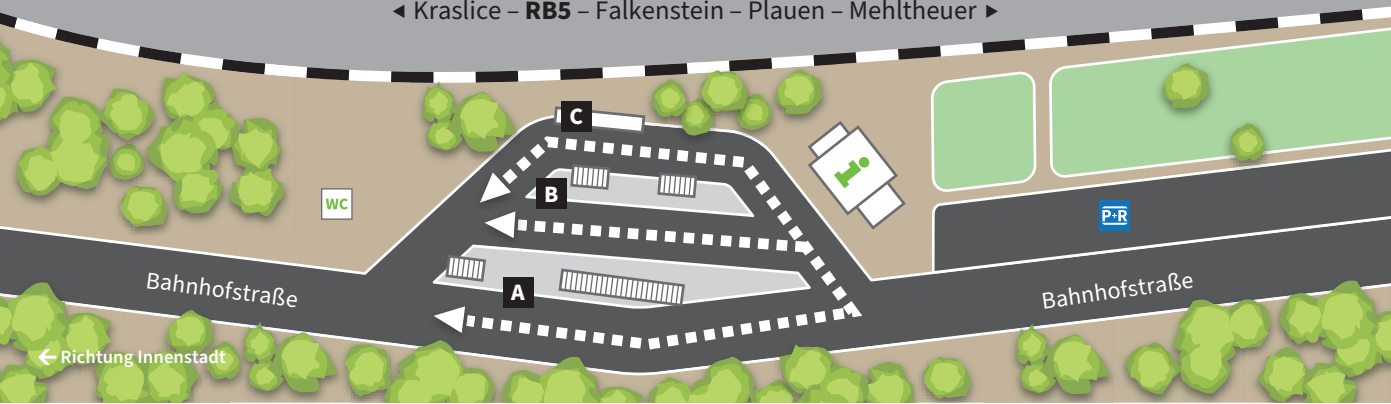

Standbelegungsplan Klingenthal, Bahnhof

◀ Kraslice – **RB1** – Falkenstein – Zwickau ▶
◀ Kraslice – **RB5** – Falkenstein – Plauen – Mehltheuer ▶

A 90 Aschberg

B 20 Rodewisch via Mühlleithen
30 Klingenthal, Gewerbegebiet

C 20 Klingenthal, Kopernikusring
30 Bad Elster
90 Plauen
SEV

P+R Park and Ride

i Informationspunkt

WC Toiletten