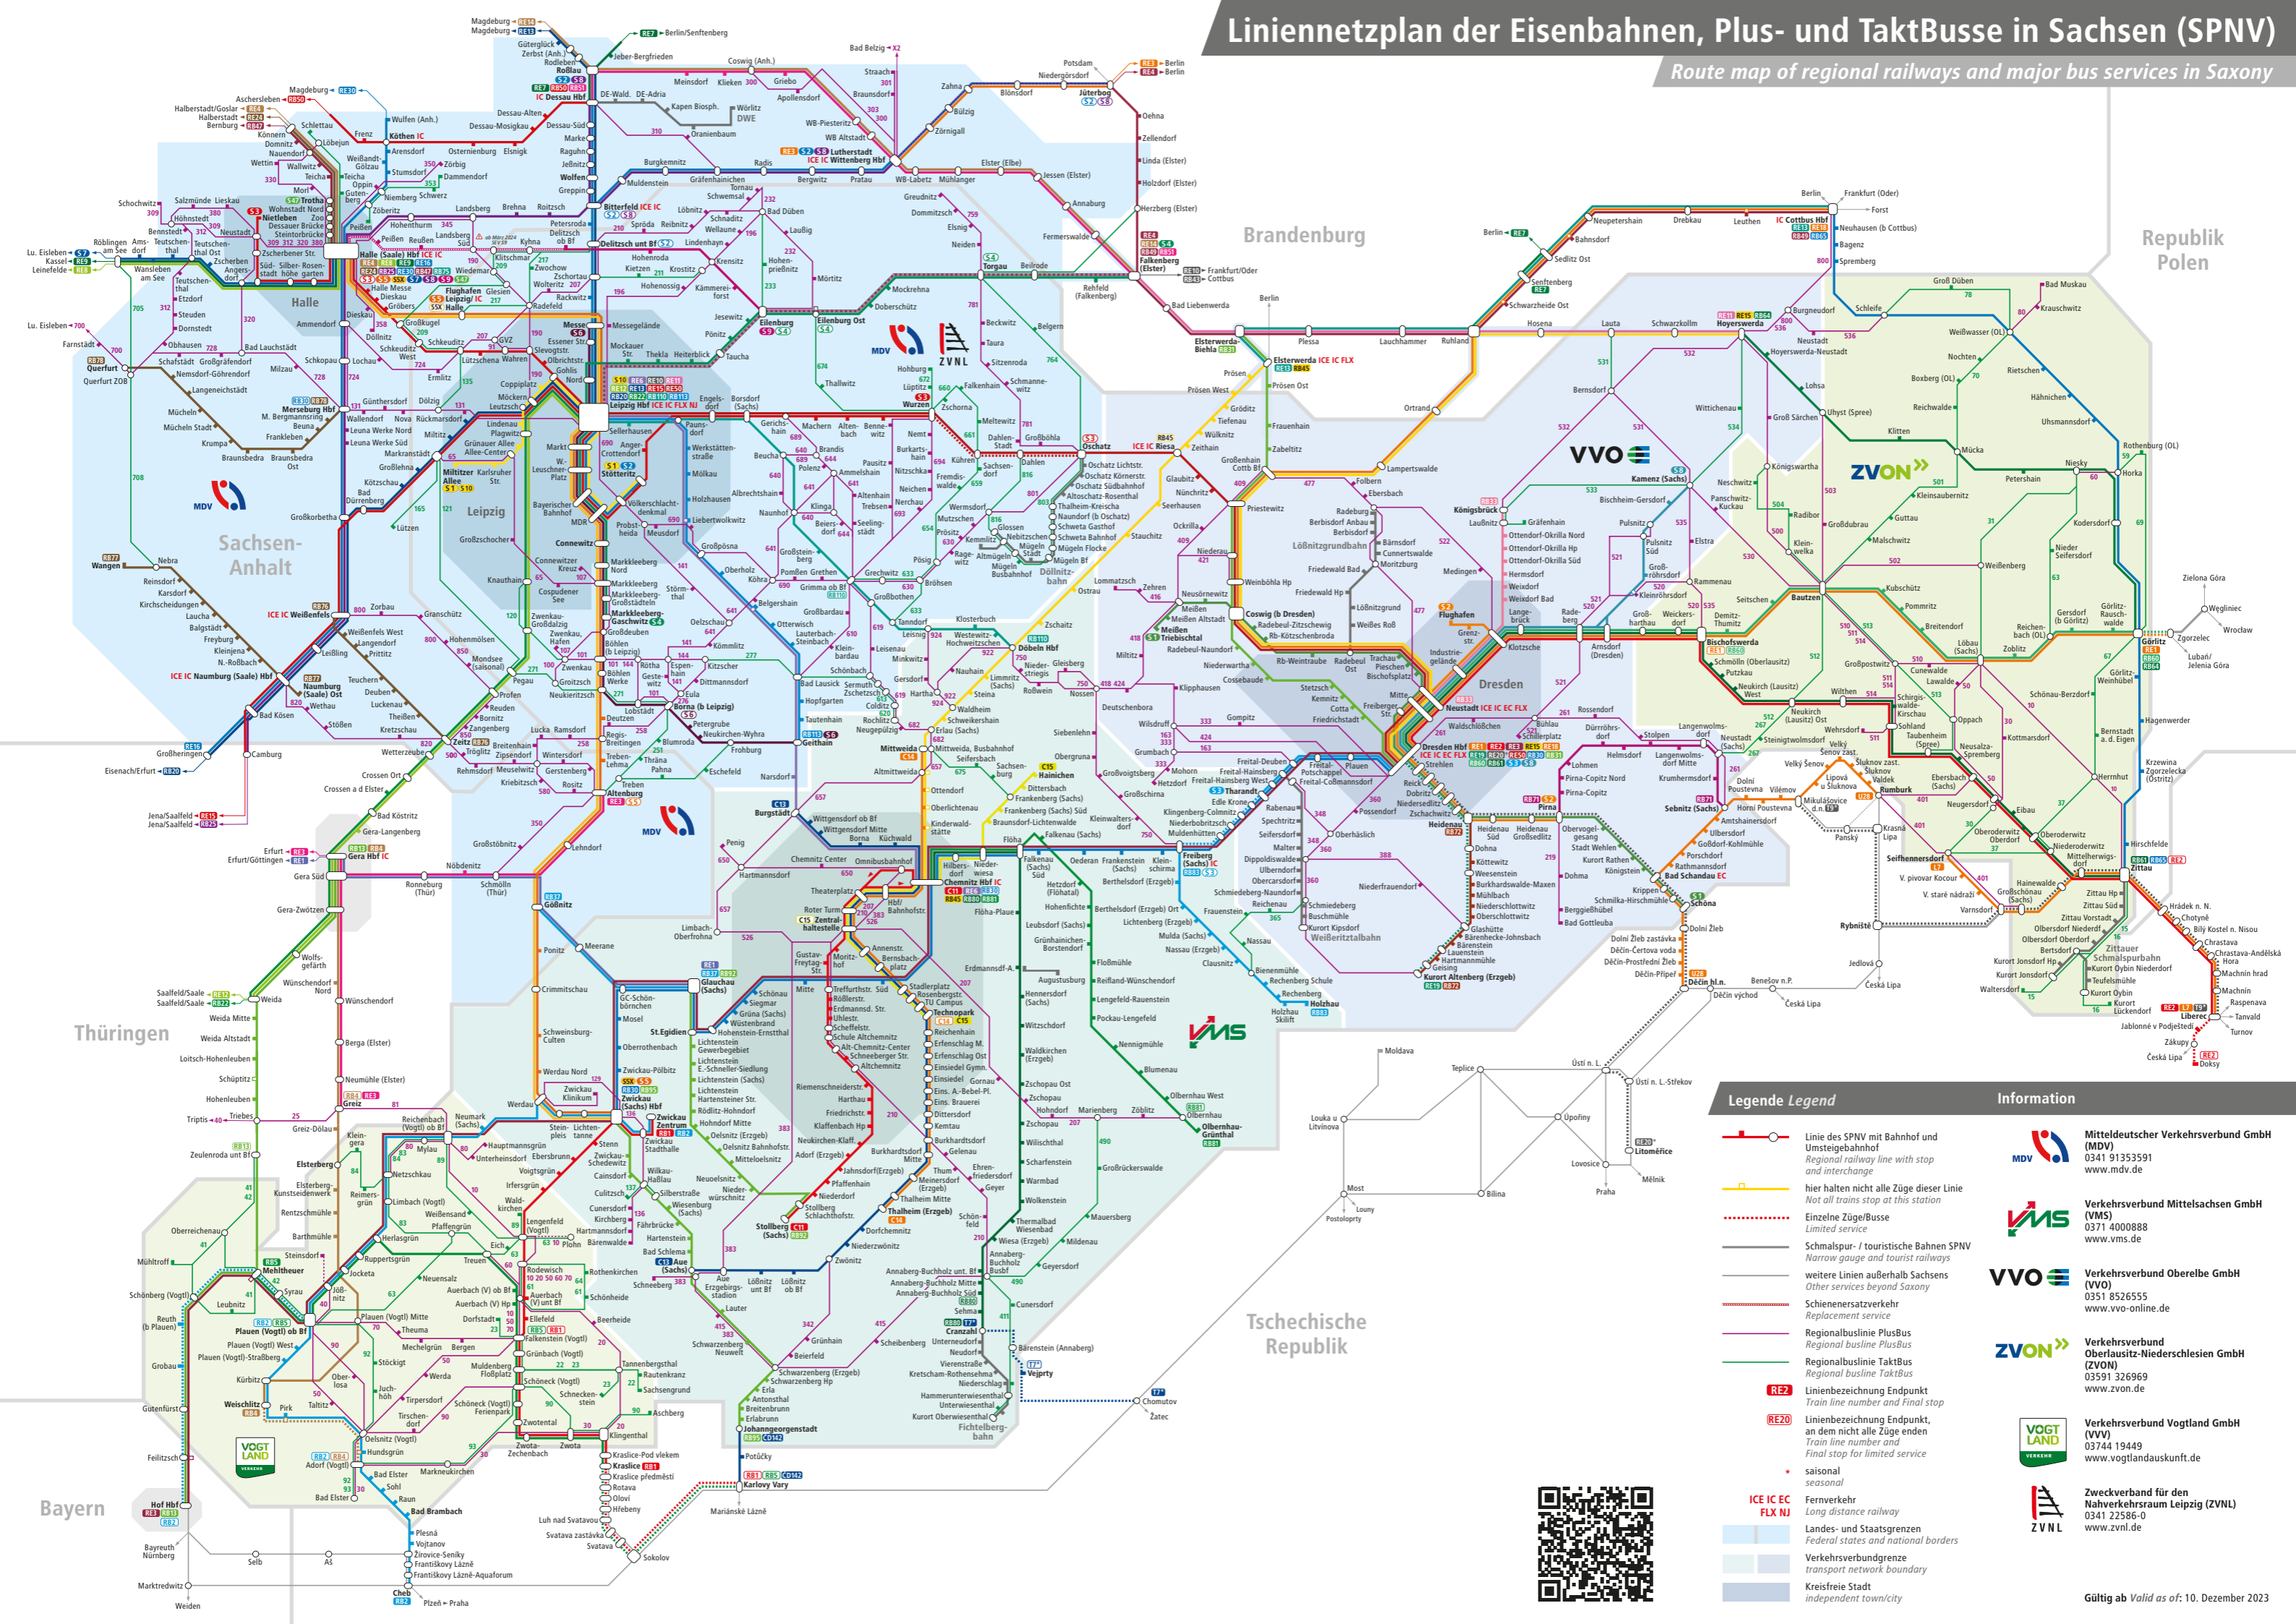

# Linienetzplan der Eisenbahnen, Plus- und TaktBusse in Sachsen (SPNV)

Route map of regional railways and major bus services in Saxony

### Legende Legend

- Linie des SPNV mit Bahnhof und Umsteigebahnhof  
Regional railway line with stop and interchange
- hier halten nicht alle Züge dieser Linie  
Not all trains stop at this station
- Einzelne Züge/Busse  
Limited service
- Schmalspur- / I touristische Bahnen SPNV  
Narrow gauge and tourist railways
- Weitere Linien außerhalb Sachsens  
Other services beyond Saxony
- Schienerersatzverkehr  
Replacement service
- Regionalbuslinie PlusBus  
Regional busline PlusBus
- Regionalbuslinie TaktBus  
Regional busline TaktBus
- Linienbezeichnung Endpunkt  
Train line number and Final stop
- Linienbezeichnung Endpunkt, an dem nicht alle Züge enden  
Train line number and Final stop for limited service
- seasonal
- ICE IC EC  
FLX NJ  
Fernverkehr  
Long distance railway
- Landes- und Staatsgrenzen  
Federal states and national borders
- Verkehrsverbundgrenze  
transport network boundary
- Kreisfreie Stadt  
independent town/city

### Information

- MDV** Mitteldeutscher Verkehrsverbund GmbH (MDV)  
0341 91353591  
www.mdv.de
- VMS** Verkehrsverbund Mittelsachsen GmbH (VMS)  
0371 4008888  
www.vms.de
- VVO** Verkehrsverbund Oberelbe GmbH (VVO)  
0351 8526555  
www.vvo-online.de
- ZVON** Verkehrsverbund Oberlausitz-Niederschlesien GmbH (ZVON)  
03591 326969  
www.zvon.de
- VOGT LAND** Verkehrsverbund Vogtland GmbH (VVV)  
03744 19449  
www.vogtlandauskunft.de
- ZVNL** Zweckverband für den Nahverkehrsraum Leipzig (ZVNL)  
0341 22586-0  
www.zvnl.de