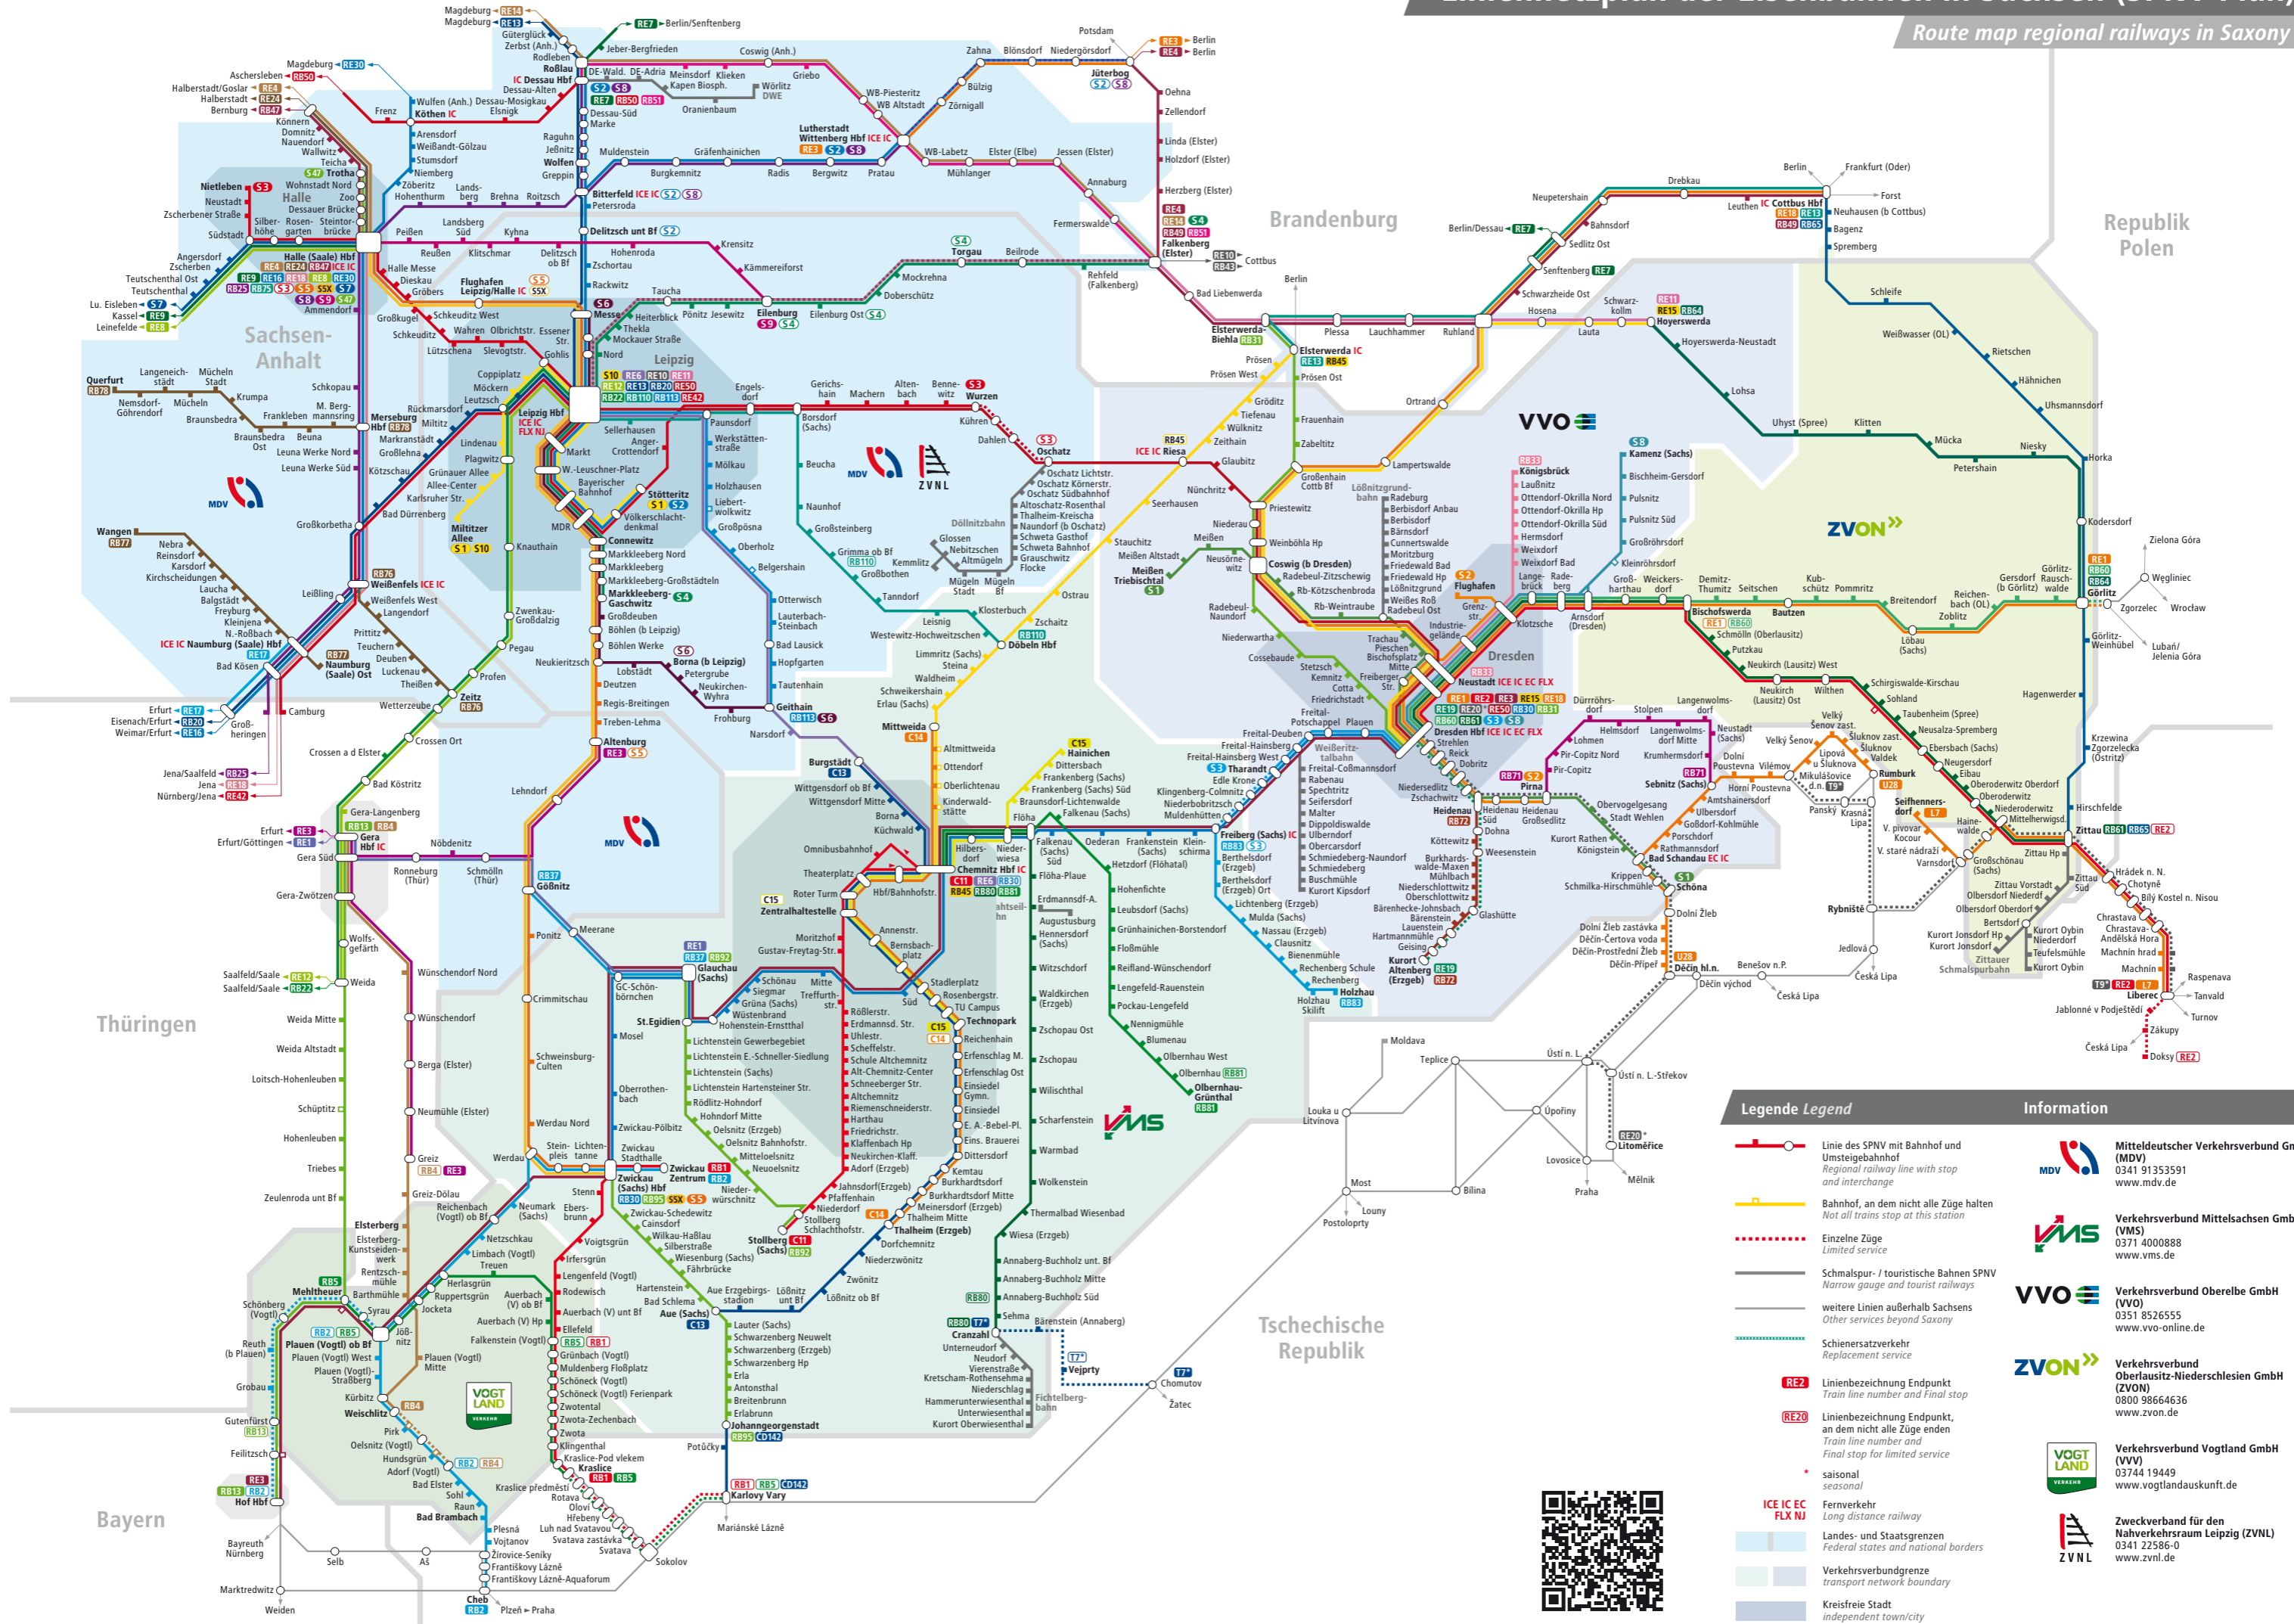

Linienetzplan der Eisenbahnen in Sachsen (SPNV-Plan)

Route map regional railways in Saxony

Legende Legend

- Linie des SPNV mit Bahnhof und Umsteigebahnhof
Regional railway line with stop and interchange
- Bahnhof, an dem nicht alle Züge halten
Not all trains stop at this station
- Einzelne Züge
Limited service
- Schmalspur- / touristische Bahnen SPNV
Narrow gauge and tourist railways
- weitere Linien außerhalb Sachsens
Other services beyond Saxony
- Schienersatzverkehr
Replacement service
- Linienbezeichnung Endpunkt
Train line number and Final stop
- Linienbezeichnung Endpunkt, an dem nicht alle Züge enden
Final stop for limited service
- saisonal
seasonal
- Fernverkehr
Long distance railway
- Landes- und Staatsgrenzen
Federal states and national borders
- Verkehrsverbundgrenze
transport network boundary
- Kreisfreie Stadt
independent town/city

Information

- MDV** Mitteldeutscher Verkehrsverbund GmbH
0341 91353591
www.mdv.de
- VMS** Verkehrsverbund Mittelsachsen GmbH
0371 4000888
www.vms.de
- VVO** Verkehrsverbund Oberelbe GmbH
0351 8526555
www.vvo-online.de
- ZVON** Verkehrsverbund Oberlausitz-Niederschlesien GmbH
0800 98664636
www.zvon.de
- VOGT LAND** Verkehrsverbund Vogtland GmbH (VVV)
03744 19449
www.vogtlandauskunft.de
- ZVNL** Zweckverband für den Nahverkehrsraum Leipzig
0341 22586-0
www.zvnl.de