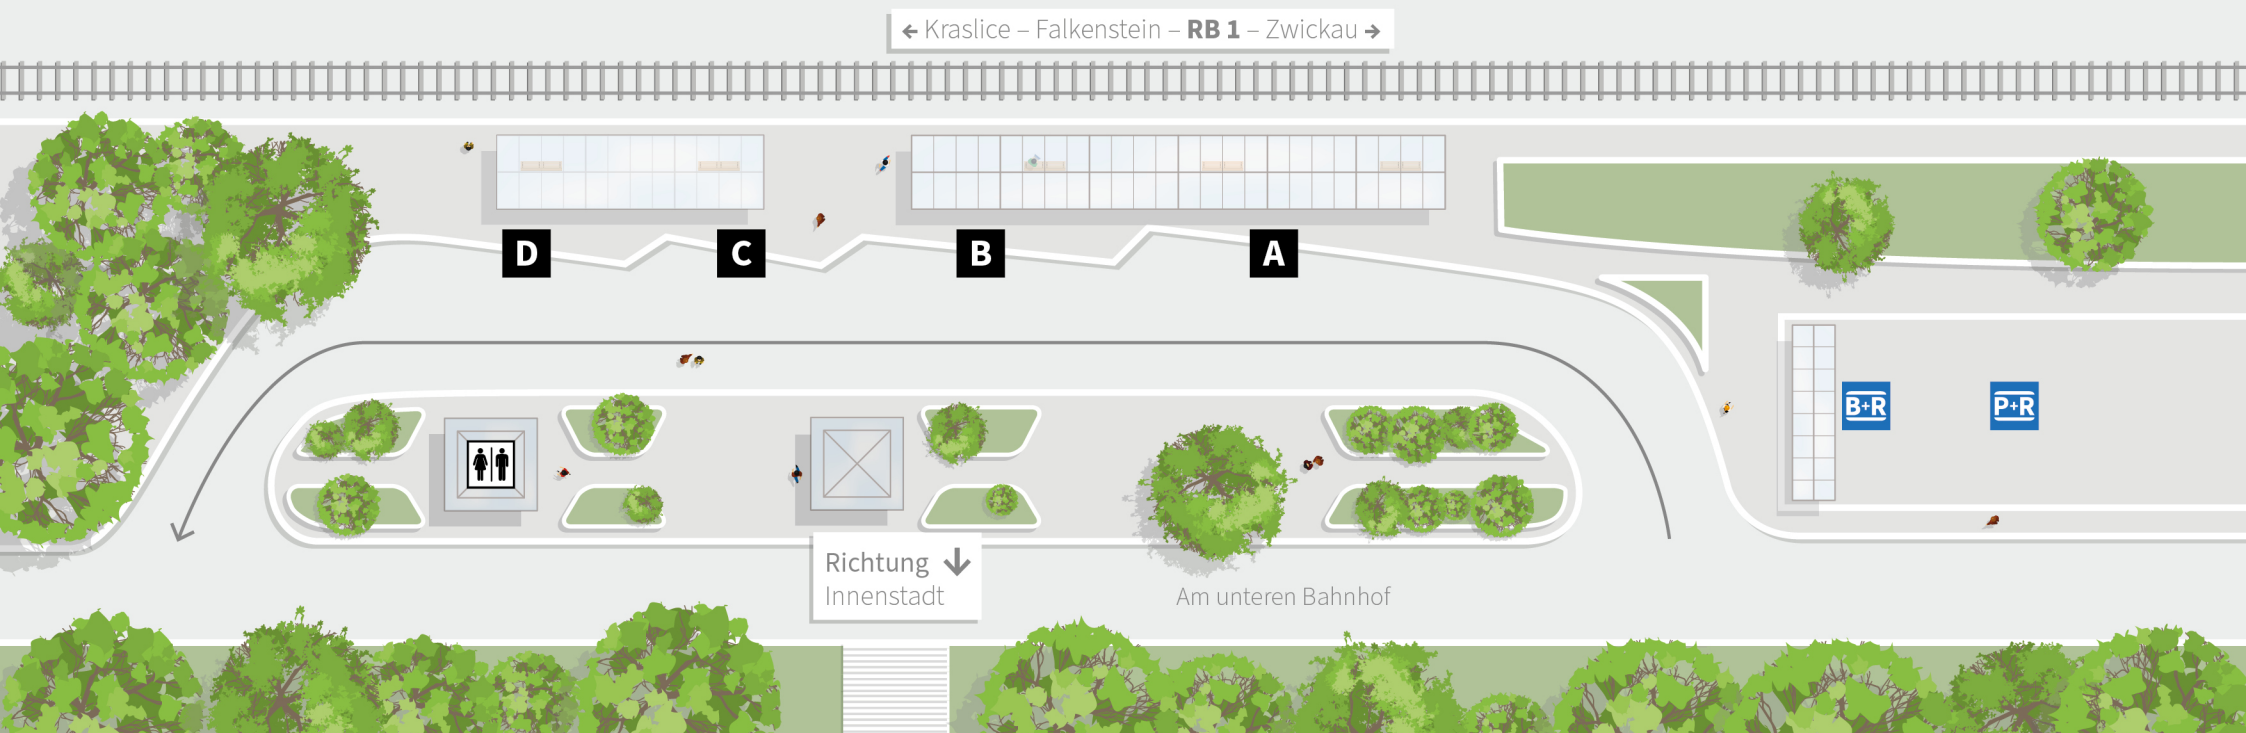

Standbelegungsplan Auerbach, unterer Bahnhof

D 13 Neumarkt
13 Sternkoppel
SEV

C 11 Bendelstein via Sternkoppel
11 Hinterhain via Göltzschtalzentrum

B 20 Rodewisch
20 Klingenthal

A 61 Rodewisch via Sternkoppel
61 Schönheide via
Auerbach, Neumarkt

 Toilette

 Bike and Ride

 Park and Ride