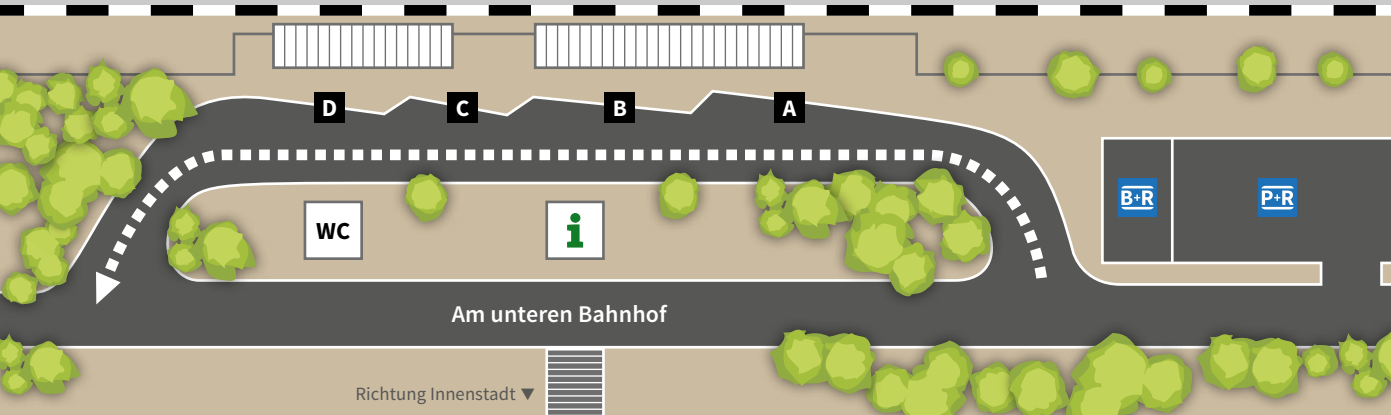

Standbelegungsplan

Auerbach, unterer Bahnhof

◀ Richtung Kraslice – Falkenstein – **RB1** – Richtung Zwickau ▶

- D** 12 Rodewisch
12 EKZ Klingenthaler Str.
13 Reumtengrün
13 Schnarrtanne

- C** 11 Bendelstein
11 EKZ Klingenthaler Str.

- B** 20 Rodewisch
20 Klingenthal

- A** 61 Rodewisch
61 Schönheide

i Informationspunkt

B+R Bike and Ride

P+R Park and Ride