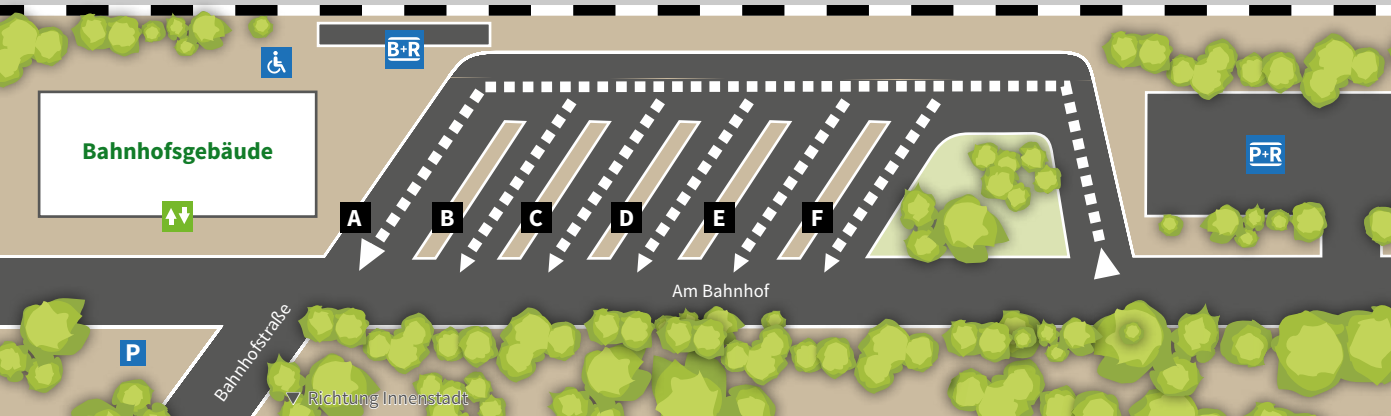

# Standbelegungsplan

## Lengenfeld, Bahnhof

◀ Richtung Zwickau – **RB1** – Falkenstein – Richtung Kraslice ▶

**A** SEV  
62 Bürgerbus  
66 RufBus/Bürgerbus

**B** 10 Falkenstein  
63 Treuen

**C** 10 Reichenbach  
89 Reichenbach

**D** 63 Irfersgrün

**E**

**F** ↑↓ Zugang

♿ Barrierefreier Zugang

**B+R** Bike and Ride

**P+R** Park and Ride