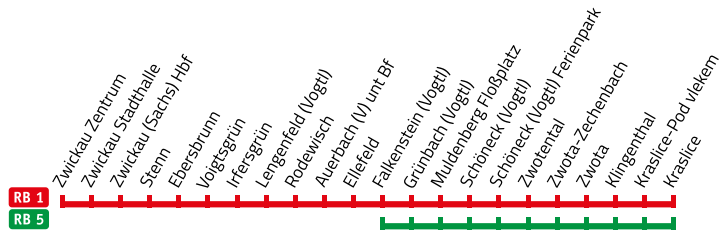

- 2 täglich, nicht 24., 31. Dez
- 4 Mo - Fr, nicht 24. bis 26. Dez, 31. Dez, 1. Jan, 10., 13. Apr, 1., 21. Mai, 1. Jun, 18. Nov
- 6 Mo - Fr, nicht 24. bis 26. Dez, 31. Dez, 1. Jan, 10., 13. Apr, 1., 8. Mai, 6. Jul, 28. Sep, 28. Okt, 17. Nov
- 8 Gattungswechsel
- 10 16. Dez bis 30. Jun Mo - Fr; nicht 24. bis 26. Dez, 1. Jan, 10., 13. Apr, 1., 8. Mai; auch 1. Sep bis 11. Dez Mo - Fr; nicht 28. Sep, 28. Okt, 17. Nov
- 16 täglich, nicht 25. Dez, 1. Jan
- 18 Karlovy Vary d.n. Samstag und Sonntag ab 18.05 Uhr

Allgemeine Hinweise

- VBG Regionalzug der vogtlandbahn: Züge der RB-Linien halten überwiegend an allen Unterwegsstationen, verantwortliches Verkehrsunternehmen: Die Länderbahn GmbH DLB
- 6/7 Übergangszeiten von 6, 7... Minuten (ohne Zeitangabe 5 Minuten)
  - | Zug hält nicht an dieser Station
  - { Zug verkehrt nicht täglich
  - X Zug hält nur bei Bedarf
- Aussteigen: Sobald die Stationsanzeige im Zug Ihre gewünschte Ausstiegs-Station anzeigt, drücken Sie bitte rechtzeitig auf die Haltewunsch-Taste. Zur Bestätigung für Sie erscheint in der Stationsanzeige "Wagen hält".
- Einsteigen: Stellen Sie sich bitte rechtzeitig zur planmäßigen Abfahrtszeit des Zuges so auf den Bahnsteig, dass unser Triebfahrzeugführer Sie sieht.
- Bitte beachten: Die Kilometerangaben in der linken Spalte der ersten Fahrplaneliste dienen der Orientierung, nicht aber der Preisbildung.
- ^{Bus} XX Anschluss zu PlusBus (+ Liniennummer). Infos unter www.vogtlandauskunft.de
- **Anschlusszug, Umsteigeverbindung**
- Zwischen Zwickau Zentrum und Zwickau Hbf sowie zwischen Kraslice und Sokolov verkehren weitere Züge.
- VMS-Tarif Voigtsgrün - Zwickau Zentrum, VVV-Tarif Klingenthal - Irfersgrün. Fahrkartnahme begrenzt möglich.
- Verkauf von Gruppenfahrtscheinen nur im Vorverkauf bei Verkaufsgeneratoren; Gruppenfahrten für Reisen in den VBG-Zügen ab 21 Personen Anmeldung mindestens 7 Werktage vor der Fahrt bei einer Verkaufsgeneratur, im vogtlandbahn-Kundencenter oder telefonisch unter +49 89 5488897-25.
- Bei allen Zügen innerhalb Tschechiens handelt es sich um ein Angebot der tschechischen Bahn GW Train Regio a.s.

Fahrplan gültig 15.12.2019 bis 12.12.2020

vogtlandbahn-/PSB-Kundencenter
Postplatz 9
08523 Plauen

E-Mail: info@vogtlandbahn.de
Internet: www.vogtlandbahn.de
Hotline: +49 89 5488897-25

Änderungen vorbehalten. Alle Angaben ohne Gewähr. Stand: 25.11.2019 | Seite 2 von 2