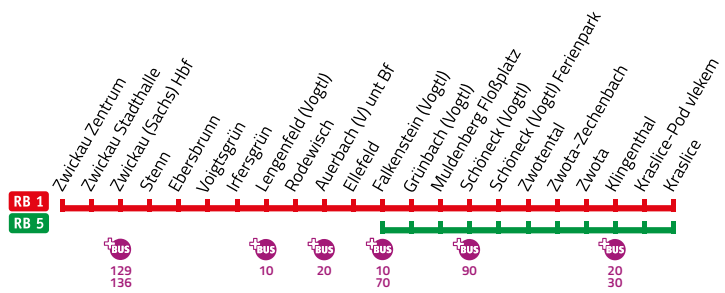

- 2 täglich, nicht 24., 31. Dez
- 3 Mo - Fr, nicht 24. bis 26. Dez, 1. Jan, 10., 13. Apr., 1., 8. Mai, 6. Jul, 28. Sep, 28. Okt, 17. Nov
- 4 Gattungswechsel
- 5 Gattungswechsel, nicht 24., 31. Dez
- 6 Karlovy Vary d.n. Samstag und Sonntag an 17.57 Uhr

Allgemeine Hinweise

- VBG Regionalzug der vogtlandbahn: Züge der RB-Linien halten überwiegend an allen Unterwegsstationen, verantwortliches Verkehrsunternehmen: Die Länderbahn GmbH DLB
- 6/7 Übergangszeiten von 6, 7... Minuten (ohne Zeitangabe 5 Minuten)
  - | Zug hält nicht an dieser Station
  - { Zug verkehrt nicht täglich
  - X Zug hält nur bei Bedarf
- Aussteigen: Sobald die Stationsanzeige im Zug Ihre gewünschte Ausstiegs-Station anzeigt, drücken Sie bitte auf die Haltewunsch-Taste. Zur Bestätigung für Sie erscheint in der Stationsanzeige "Wagen hält".
- Einsteigen: Stellen Sie sich bitte rechtzeitig zur planmäßigen Abfahrtszeit des Zuges so auf den Bahnsteig, dass unser Triebfahrzeugführer Sie sieht.
- km Bitte beachten: Die Kilometerangaben in der linken Spalte der ersten Fahrplaneliste dienen der Orientierung, nicht aber der Preisbildung.
- Bus XX Anschluss zu PlusBus (+ Liniennummer). Infos unter www.vogtlandauskunft.de

Anschlusszug, Umsteigeverbindung

Zwischen Zwickau Zentrum und Zwickau Hbf sowie zwischen Kraslice und Sokolov verkehren weitere Züge.
VMS-Tarif Voigtsgrün - Zwickau Zentrum, VVV-Tarif Klingenthal - Irfersgrün.
Fahrradmitnahme begrenzt möglich.
Verkauf von Gruppenfahrkarten nur im Vorverkauf bei Verkaufsgeneratoren;
Gruppenfahrten für Reisen in den VBG-Zügen ab 21 Personen Anmeldung mindestens 7 Werktage vor der Fahrt bei einer Verkaufsgeneratur, im vogtlandbahn-Kundencenter oder telefonisch unter +49 89 5488897-25.
Bei allen Zügen innerhalb Tschechiens handelt es sich um ein Angebot der tschechischen Bahn GW Train Regio a.s.

Fahrplan gültig 15.12.2019 bis 12.12.2020

Änderungen vorbehalten. Alle Angaben ohne Gewähr. Stand: 25.11.2019 | Seite 1 von 2

vogtlandbahn-/PSB-Kundencenter
Postplatz 9
08523 Plauen
E-Mail: info@vogtlandbahn.de
Internet: www.vogtlandbahn.de
Hotline: +49 89 5488897-25